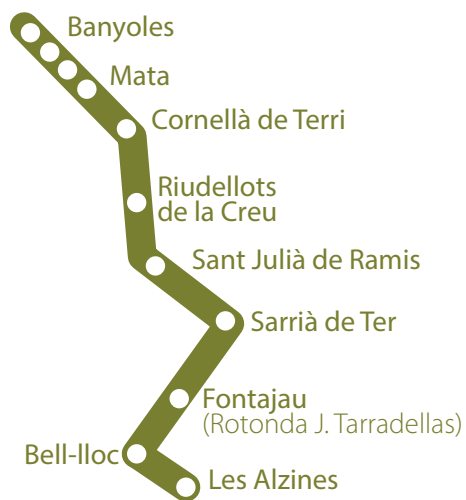

# SERVEI DE TRANSPORT ESCOLAR

*SERVICIO DE TRANSPORTE ESCOLAR*

*SCHOOL TRANSPORT SERVICE*

COL·LEGI  
**BELL-LLOC**

**Curs 2020-2021**

# Ruta BANYOLES

	Banyoles (Via Olímpica)	Banyoles (Teisa)	Banyoles (Cases Barates, Parada bus)	Mata (Parada bus)	Cornellà de Terri (Teisa)	Riudellots de la Creu	Sant Julià de Ramis (Parada bus)	Sarrià de Ter (Biblioteca)	Fontajau (Rotonda J. Tarradellas)	Bell-lloc	Les Alzines
MATÍ	8:00	8:04	8:07	8:09	8:16	8:19	8:22	8:24	8:30	8:45	8:55
TARDA	16:55	17:10	17:18	17:26	17:30	17:36	17:42	17:49	17:53	17:57	18:03

# Ruta BLANES

	Blanes (Pl. Catalunya)	Blanes (Peixos Ros)	Lloret de Mar (Terminal de busos)	Mas Romeu	Vidreres (Mercadona)	Maçanet (Bonpreu)	Bell-lloc
MATÍ	7:35	7:45	8:00	8:05	8:15	8:25	8:50
TARDA	17:10	17:35	17:40	17:55	18:00	18:15	18:20