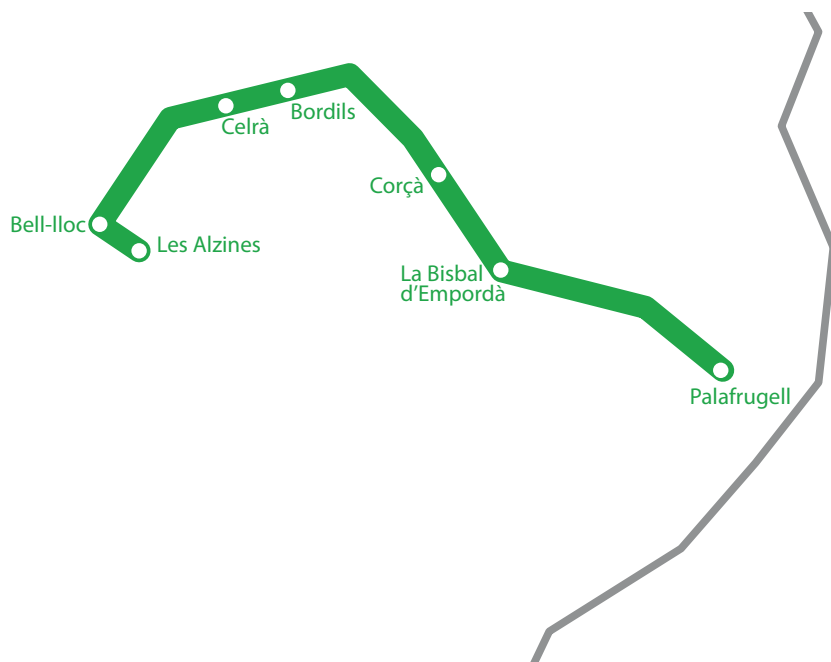

# Ruta BANYOLES

	Banyoles (Via Olímpica)	Banyoles (Teisa)	Banyoles (Cases Barates, Parada bus)	Mata (Parada bus)	Cornellà de Terri (Teisa)	Riudellots de la Creu	Sant Julià de Ramis (Parada bus)	Sarrià de Ter (Biblioteca)	Fontajau (Rotonda J. Tarradellas)	Bell-lloc	Les Alzines
MATÍ	8:00	8:04	8:07	8:09	8:16	8:19	8:22	8:24	8:30	8:45	8:55
TARDA	16:55	17:10	17:18	17:26	17:30	17:36	17:42	17:49	17:53	17:57	18:03

# Ruta FIGUERES

	Figueres (Estació bus)	Figueres (Companyia d'Aigua FISERSA)	Bell-lloc	Les Alzines
MATÍ	7:40	7:50	8:40	8:55
	Les Alzines	Bell-lloc	Figueres (Companyia d'Aigua FISERSA)	Figueres (Estació bus)
TARDA	16:55	17:10	17:45	17:55

# Ruta OLOT

	Olot (Estació bus)	Les Planes d'Hostoles (Benzinera)	Amer (Parada bus sortida poble)	Amer (Parada bus)	Anglès (Benzinera Shell)	Bonmatí (Encreuaent)	Salt (Pavelló)	Salt (Parada bus mercat)	Anglès (Benzinera Shell)	Bonmatí (Encreuaent)	Anglès (C. Girona. Parada bus línia)	Salt (Parada bus mercat)	Salt (Estació vella)	Bell-lloc	Les Alzines
MATÍ	7:30	7:50	7:55	8:00	8:10	8:20	8:25	8:30	8:35	8:45	8:55				
TARDA	16:55	17:10	17:15	17:20	17:25	17:30	17:40	17:45	17:52	18:05	18:20				

# Ruta PALAFRUGELL

	Palafrugell (Estació nova d'autobusos)	La Bisbal d'Empordà (Les Voltres)	Corçà (Sarrià)	Bordils (Sarrià)	Celrà (Bus centre)	Bell-lloc	Les Alzines
MATÍ	7:35	7:55	8:00	8:15	8:20	8:40	8:55
TARDA	16:55	17:10	17:25	17:30	17:35	17:45	17:55