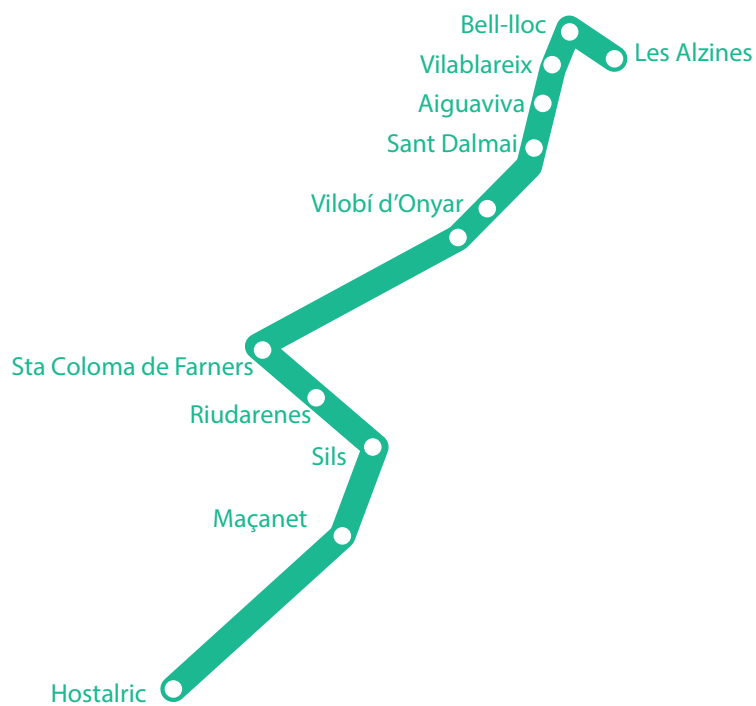

Ruta HOSTALRIC

	Hostalric (Estació autobús)	Maçanet (Ajuntament)	Sils (Parada bus)	Riudarenes (Parada bus)	Sta Coloma de Farners (Parada bus)	Vilobí d'Onyar (Urb. Can Terret)	Vilobí d'Onyar (Rest. La Greda)	Sant Dalmai (Parada bus)	Aiguaviva (Parada bus)	Vilablareix (Parada bus davant "La Caixa")	Bell-lloc	Les Alzines
MATÍ	7:30	7:47	7:55	8:00	8:05	8:15	8:18	8:20	8:25	8:30	8:35	8:45
	Les Alzines	Bell-lloc	Vilablareix (Parada bus 2a rotonda)	Aiguaviva (Parada bus)	Sant Dalmai (Parada bus)	Vilobí d'Onyar (Rest. La Greda)	Vilobí d'Onyar (Urb. Can Terret)	Sta. Coloma de Farners (Parada bus)	Riudarenes (Parada bus)	Sils (Parada bus)	Maçanet (Ajuntament)	Hostalric (Estació autobús)
TARDA	16:55	17:10	17:22	17:27	17:30	17:33	17:36	17:45	17:50	17:55	18:05	18:25