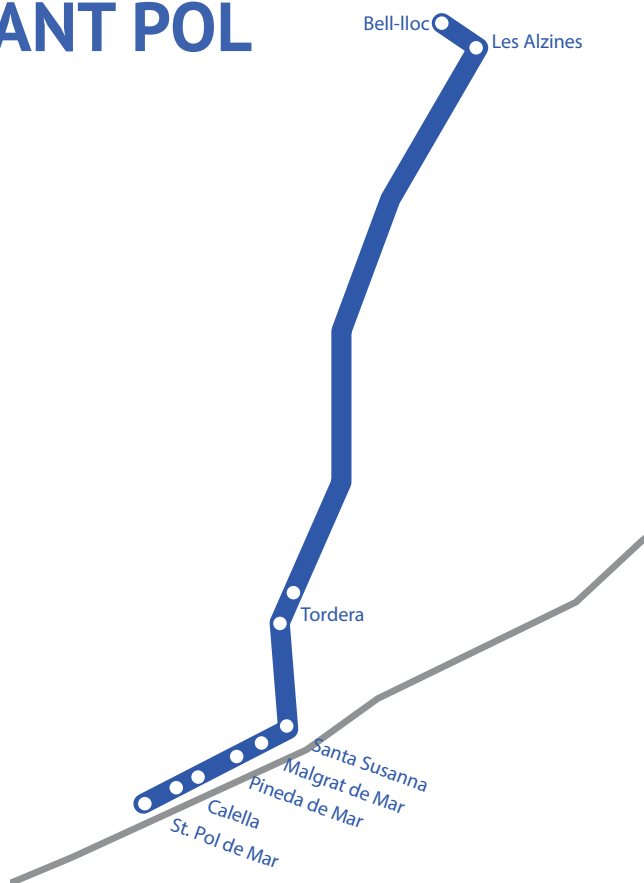

Ruta SANT POL

	Sant Pol de Mar (Residencial Tobella)	Calella (Parada de bus. Escola Pia)	Calella (Davant església)	Pineda de Mar (Parada de bus benzineria)	Santa Susanna (Can Feliu)	Malgrat de Mar (CAP municipal)	Tordera (N-II Fibracolor)	Tordera (Veinat St. Pere)	Les Alzines	Bell-Iloc
MATÍ	7:30	7:35	7:39	7:42	7:47	7:52	8:00	8:05	8:35	8:45
TARDA	16:55	17:10	17:45	17:50	18:00	18:07	18:13	18:16	18:26	

Ruta VIC