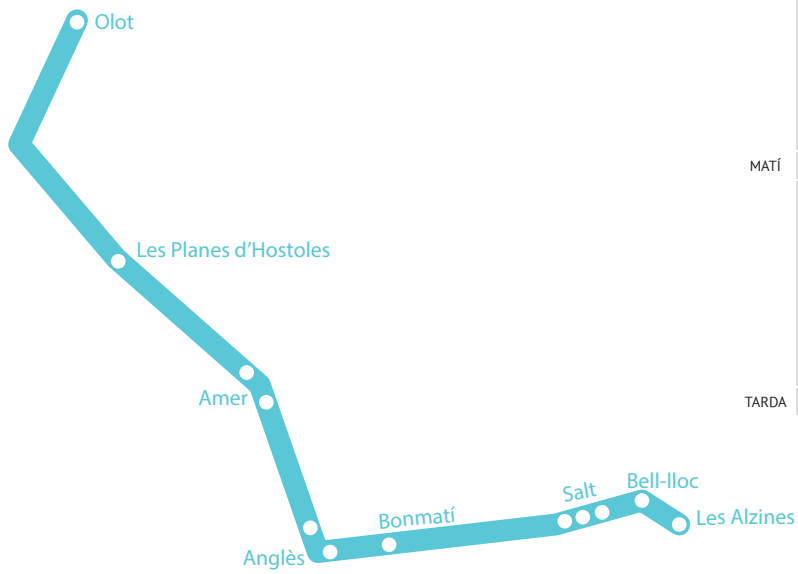

Ruta OLOT

	Olot (Estació bus)	Les Planes d'Hostoles (Benzinera)	Amer (Parada bus sortida poble)	Amer (Parada bus)	Anglès (Benzinera Shell)	Bonmatí (Encreuaent)	Salt (Pavelló)	Salt (Parada bus mercat)	Anglès (Benzinera Shell)	Bonmatí (Encreuaent)	Anglès (C. Girona. Parada bus línia)	Salt (Parada bus mercat)	Salt (Estació vella)	Bell-lloc	Les Alzines
MATÍ	7:30	7:50	7:55	8:00	8:10	8:20	8:25	8:30	8:35	8:45	8:55				
TARDA	16:55	17:10	17:15	17:20	17:25	17:30	17:40	17:45	17:52	18:05	18:20