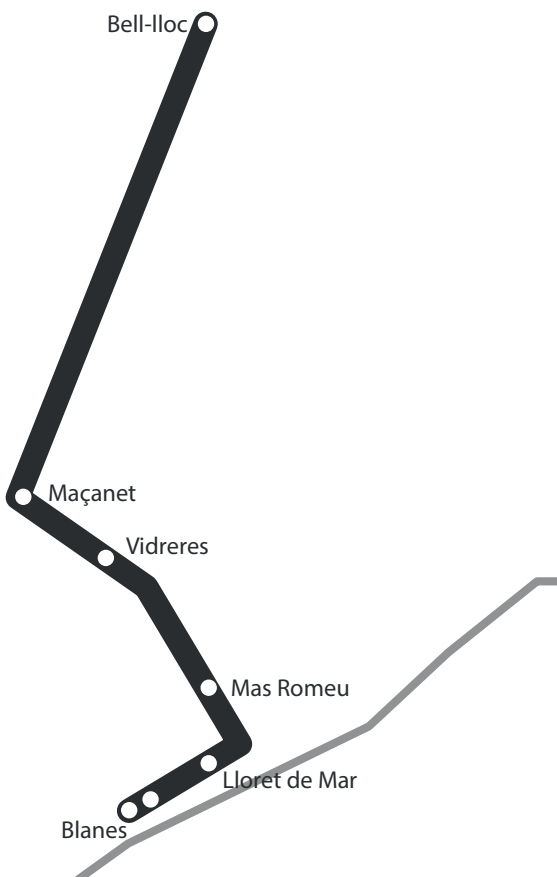

# SERVEI DE TRANSPORT ESCOLAR

*SERVICIO DE TRANSPORTE ESCOLAR*

*SCHOOL TRANSPORT SERVICE*

COL·LEGI  
**BELL-LLOC**

**Curs 2020-2021**

# Ruta BANYOLES

	Banyoles (Via Olímpica)	Banyoles (Teisa)	Banyoles (Cases Barates, Parada bus)	Mata (Parada bus)	Cornellà de Terri (Teisa)	Riudellots de la Creu	Sant Julià de Ramis (Parada bus)	Sarrià de Ter (Biblioteca)	Fontajau (Rotonda J. Tarradellas)	Bell-lloc	Les Alzines
MATÍ	8:00	8:04	8:07	8:09	8:16	8:19	8:22	8:24	8:30	8:45	8:55
TARDA	16:55	17:10	17:18	17:26	17:30	17:36	17:42	17:49	17:53	17:57	18:03

# Ruta BLANES

	Blanes (Pl. Catalunya)	Blanes (Peixos Ros)	Lloret de Mar (Terminal de busos)	Mas Romeu	Vidreres (Mercadona)	Maçanet (Bonpreu)	Bell-lloc
MATÍ	7:35	7:45	8:00	8:05	8:15	8:25	8:50
TARDA	17:10	17:35	17:40	17:55	18:00	18:15	18:20

# Ruta FIGUERES

	Figueres (Estació bus)	Figueres (Companyia d'Aigua FISERSA)	Bell-lloc	Les Alzines
MATÍ	7:40	7:50	8:40	8:55
	Les Alzines	Bell-lloc	Figueres (Companyia d'Aigua FISERSA)	Figueres (Estació bus)
TARDA	16:55	17:10	17:45	17:55