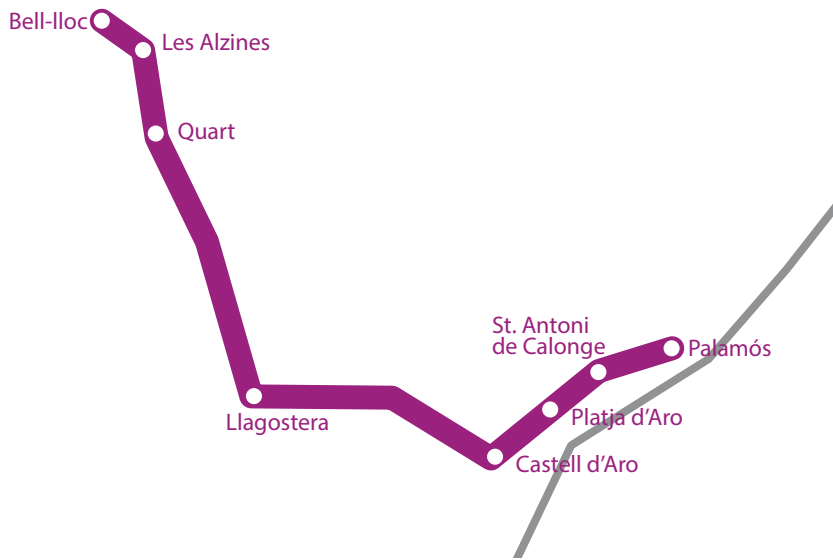

Ruta PALAMÓS

	Palamós (Correus)	St. Antoni de Calonge (Oficina de turisme)	Platja d'Aro ("Wine Palace")	Castell d'Aro (Pl. Poeta Stijar)	Llagostera (Feixa)	Quart (Encreuament camp de futbol)	Les Alzines	Bell-lloc
MATÍ	7:35	7:40	7:50	8:00	8:10	8:25	8:40	8:55
TARDA	17:05	17:15	17:22	17:35	17:48	17:56	18:05	18:13