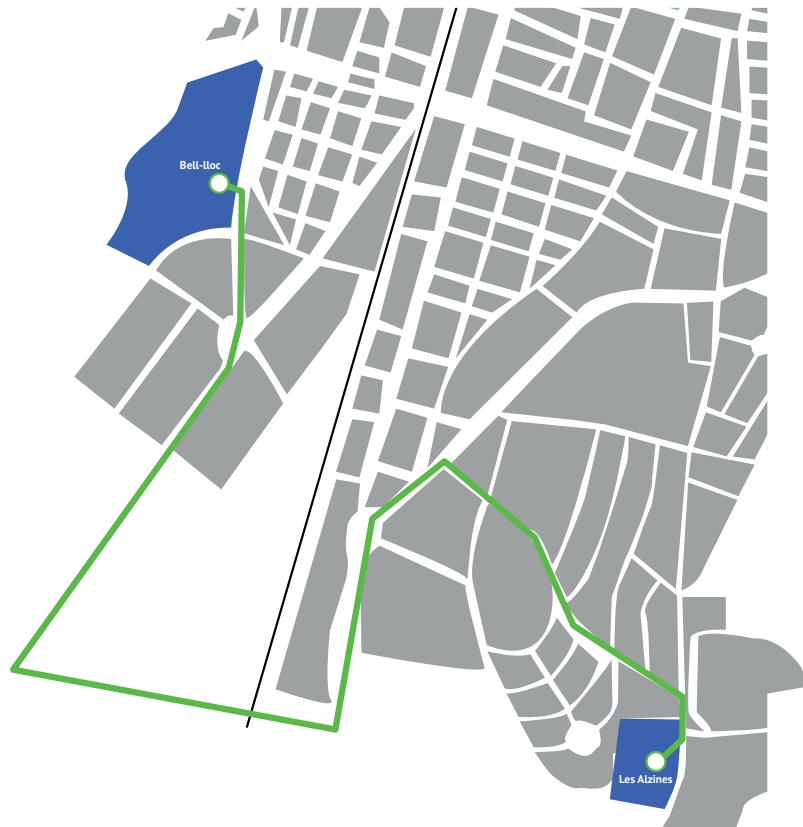

Ruta

LLANÇADORA LANZADERA SHUTTLE BUS

Servei de transport entre Bell-lloc i Les Alzines, tant al matí com a la tarda

Servicio de transporte entre Bell-lloc y Les Alzines, tanto por la mañana como por la tarde.

Transport service between Bell-lloc and Les Alzines, both in the morning and in the afternoon

Matí: Les Alzines (8:35 h.) - Bell-lloc (8:55 h.)

Mañana

Morning

Tarda: Bell-lloc (17:05 h.) - Les Alzines (17:15 h.)