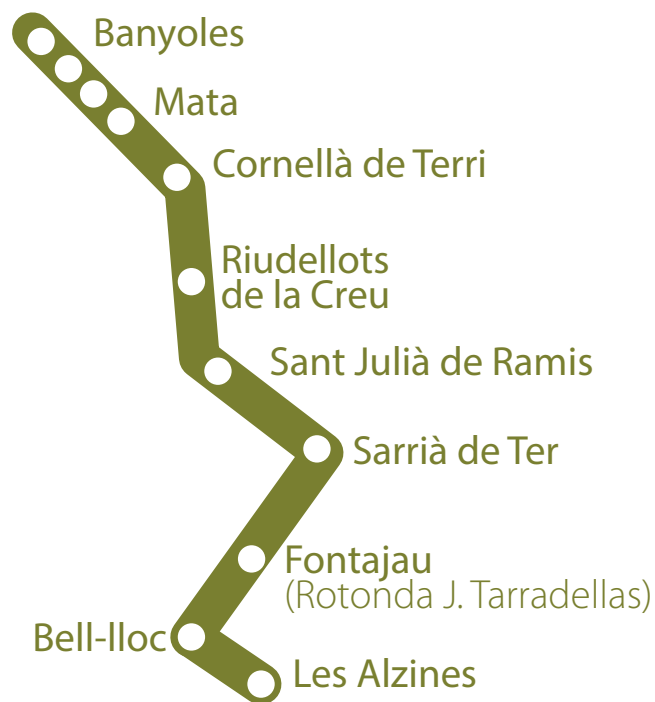

Ruta BANYOLES

	Banyoles (Vila Olímpica)	Banyoles (Teisa)	Banyoles (Cases barates. Parada bus)	Mata (Parada bus)	Cornellà de Terri (Teisa)	Riudellots de la Creu	Sant Julià de Ramis (Parada bus)	Sarrià de Ter (Biblioteca)	Fontajau (Rotonda J. Tarradellas)	Bell-lloc	Les Alzines
MATÍ	8:00	8:04	8:07	8:09	8:16	8:19	8:22	8:24	8:30	8:45	8:55
	Les Alzines	Bell-lloc	Fontajau (Rotonda J. Tarradellas)	Sarrià de Ter (Teisa)	Sant Julià de Ramis (Parada bus)	Riudellots de la Creu	Cornellà de Terri (Teisa)	Mata (Parada bus)	Banyoles (Cases barates. Parada bus)	Banyoles (Teisa)	Banyoles (Vila Olímpica)
TARDA	16:55	17:10	17:18	17:26	17:30	17:36	17:42	17:49	17:53	17:57	18:03