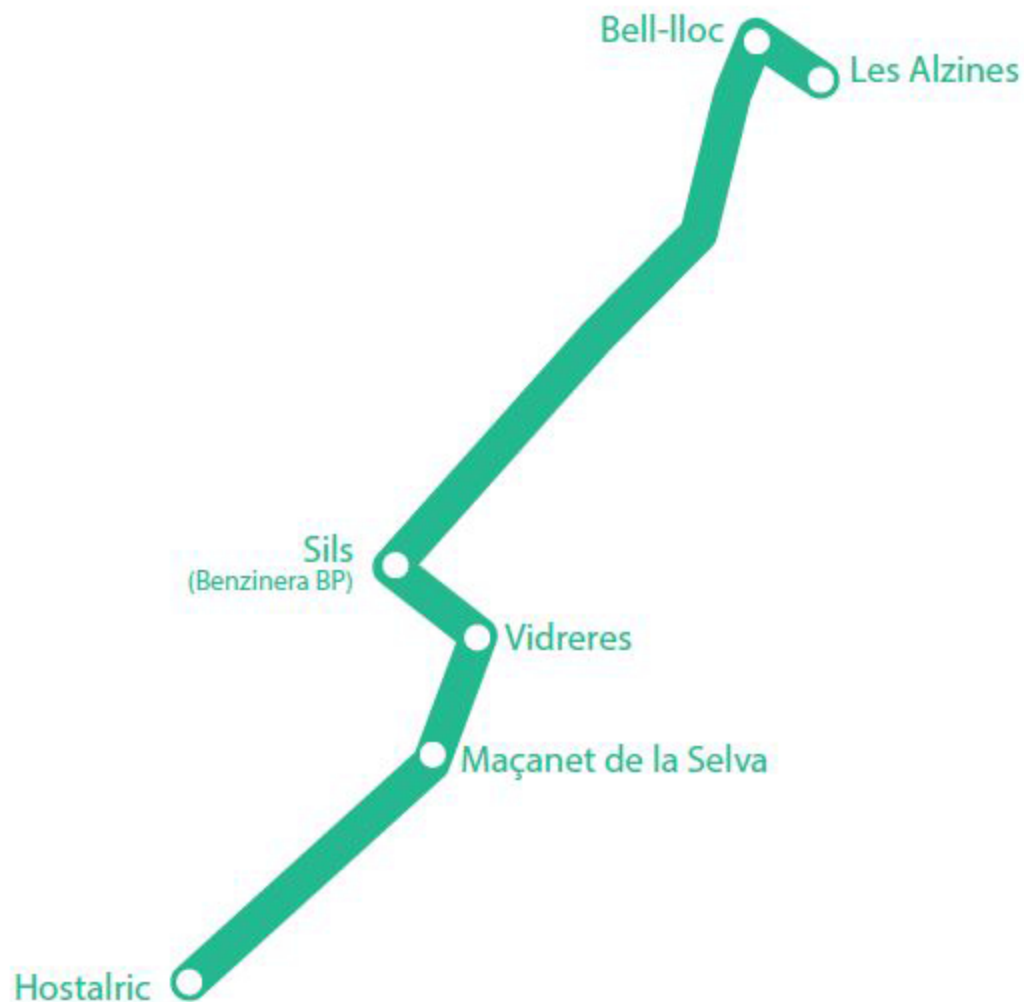

Ruta HOSTALRIC

	Hostalric (Rest. La Conna)	Hostalric (Parada bus Plaça dels Bous)	Maçanet (Parada Ajuntament)	Vidreres (Davant Mercadona)	Sils (Benzinera BP)	Bell-lloc	Les Alzines
MATÍ	7:45	7:50	8:05	8:15	8:20	8:40	8:55
	Les Alzines	Bell-lloc	Sils (Benzinera BP)	Vidreres (Davant Mercadona)	Maçanet (Davant Bonpreu)	Hostalric (Parada bus Plaça dels Bous)	Hostalric (Benzinera)
TARDA	16:55	17:10	17:27	17:30	17:39	17:55	18:00