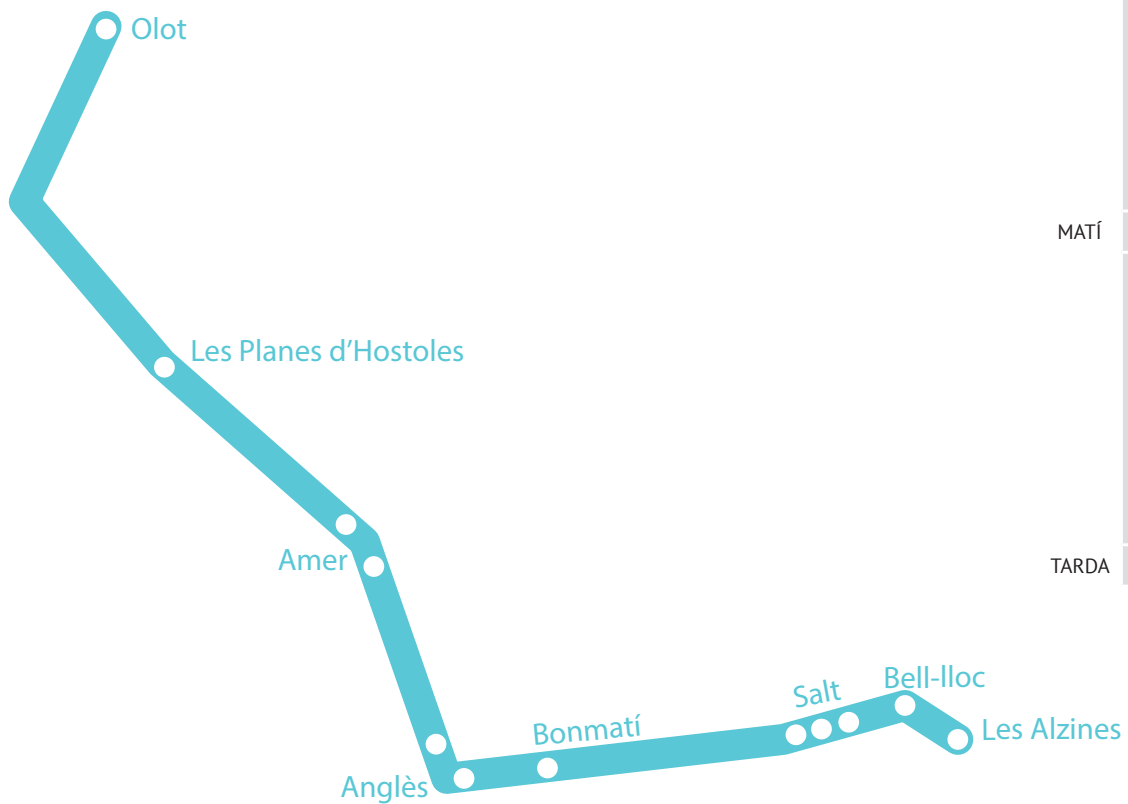

# Ruta OLOT

	<b>Olot</b> (Estació bus)	<b>Les Planes d'Hostoles</b> (Benzinera)	<b>Amer</b> (Parada bus sortida poble)	<b>Amer</b> (Parada bus)	<b>Anglès</b> (Benzinera Shell)	<b>Bonmatí</b> (Encreuament)	<b>Salt</b> (Pavelló)	<b>Salt</b> (Parada bus mercat)	<b>Salt</b> (Estació vella)	<b>Bell-lloc</b>	<b>Les Alzines</b>
MATÍ	7:30	7:50	7:55	8:00	8:10	8:20	8:25	8:30	8:35	8:45	8:55
	<b>Les Alzines</b>	<b>Bell-lloc</b>	<b>Salt</b> (Estació vella)	<b>Salt</b> (Parada bus mercat)	<b>Salt</b> (Pavelló)	<b>Bonmatí</b> (Encreuament)	<b>Anglès</b> (C. Girona. Parada bus línia)	<b>Anglès</b> (Benzinera Shell)	<b>Amer</b> (Parada bus sortida poble)	<b>Les Planes d'Hostoles</b> (Benzinera)	<b>Olot</b> (Estació bus)
TARDA	16:55	17:10	17:15	17:20	17:25	17:30	17:40	17:45	17:52	18:05	18:20