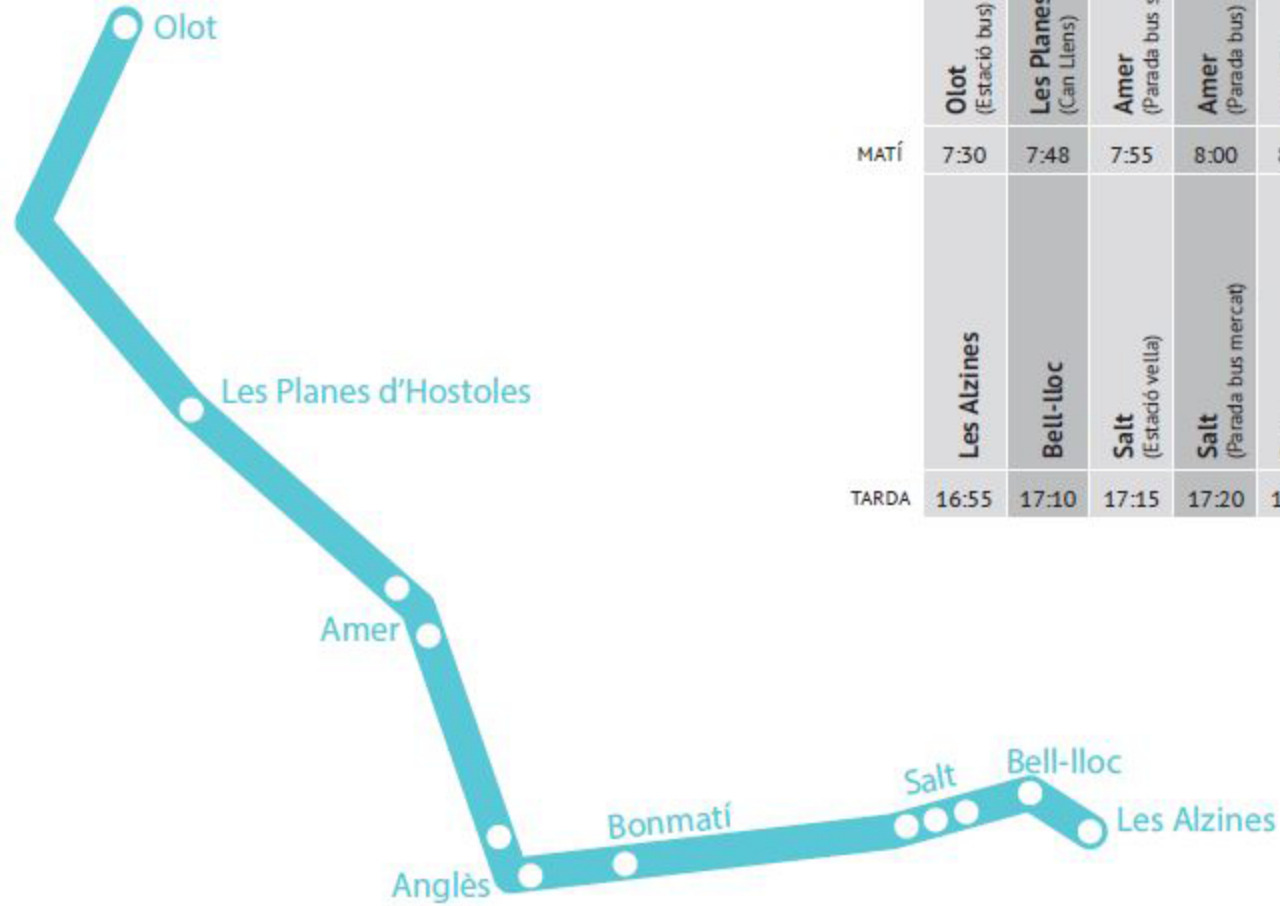

Ruta OLOT

	Olot (Estació bus)	Les Planes d'Hostoles (Can Llorens)	Amer (Parada bus sortida poble)	Amer (Parada bus)	Anglès (Benzinera Shell)	Bonmatí (Encreuament)	Salt (Pavelló)	Salt (Parada bus mercat)	Salt (Estació vella)	Bell-lloc	Les Alzines
MATÍ	7:30	7:48	7:55	8:00	8:10	8:20	8:25	8:30	8:35	8:40	8:55
	Les Alzines	Bell-lloc	Salt (Estació vella)	Salt (Parada bus mercat)	Salt (Pavelló)	Bonmatí (Encreuament)	Anglès (C. Girona. Parada bus línia)	Anglès (Benzinera Shell)	Amer (Parada bus sortida poble)	Les Planes d'Hostoles (Can Llorens)	Olot (Estació bus)
TARDA	16:55	17:10	17:15	17:20	17:25	17:30	17:40	17:45	17:52	18:07	18:20