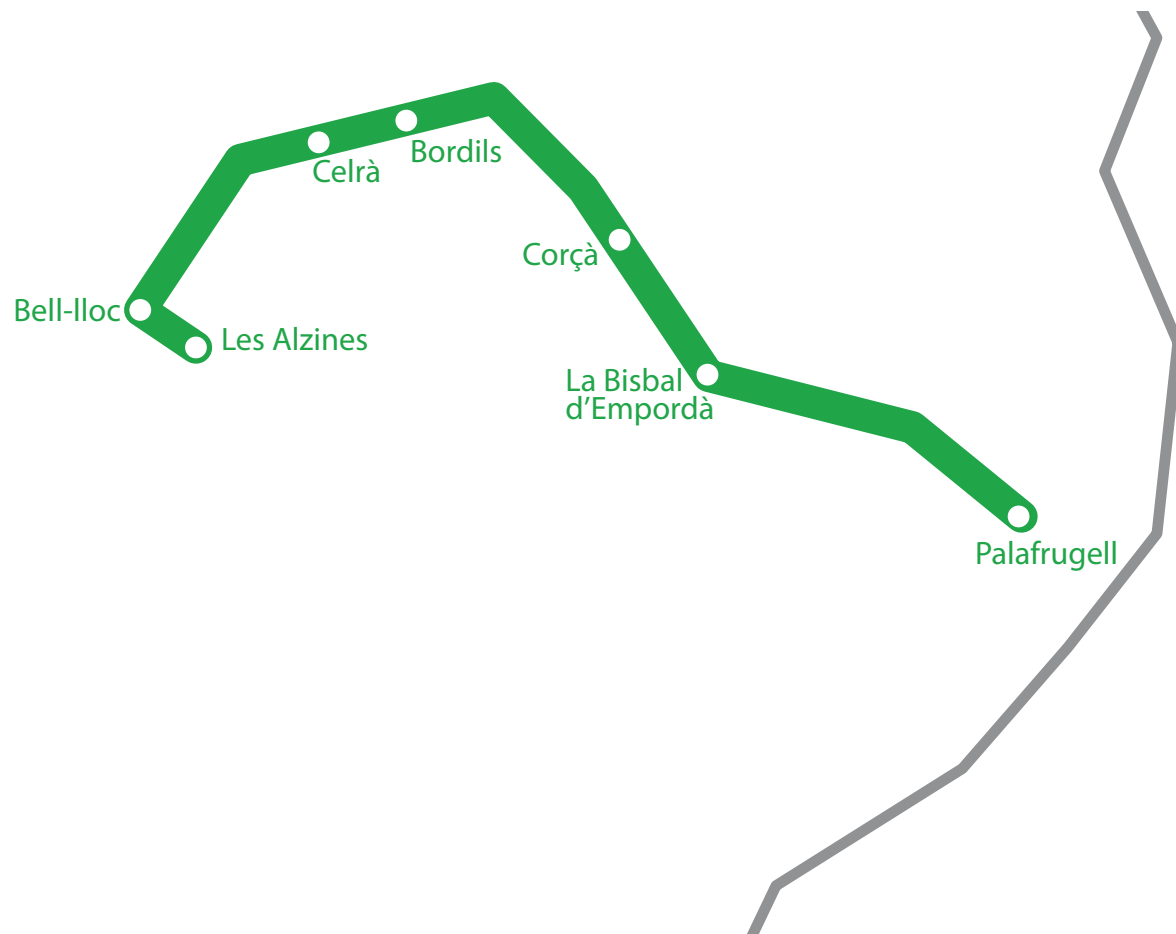

Ruta PALAFRUGELL

	Palafrugell (Estació nova d'autobusos)	La Bisbal d'Empordà (Les Voltes)	Corçà (Sarfa)	Bordils (Sarfa)	Celrà (Bus centre)	Bell-lloc	Les Alzines	
MATÍ	7:35	7:55	8:00	8:15	8:20	8:40	8:55	
	Les Alzines	Bell-lloc	Celrà (Bus centre)	Celrà (Polígon industrial)	Bordils (Sarfa)	Corçà (Sarfa)	La Bisbal d'Empordà (Les Voltes)	Palafrugell (Estació nova d'autobusos)
TARDA	16:55	17:10	17:25	17:30	17:35	17:45	17:55	18:10