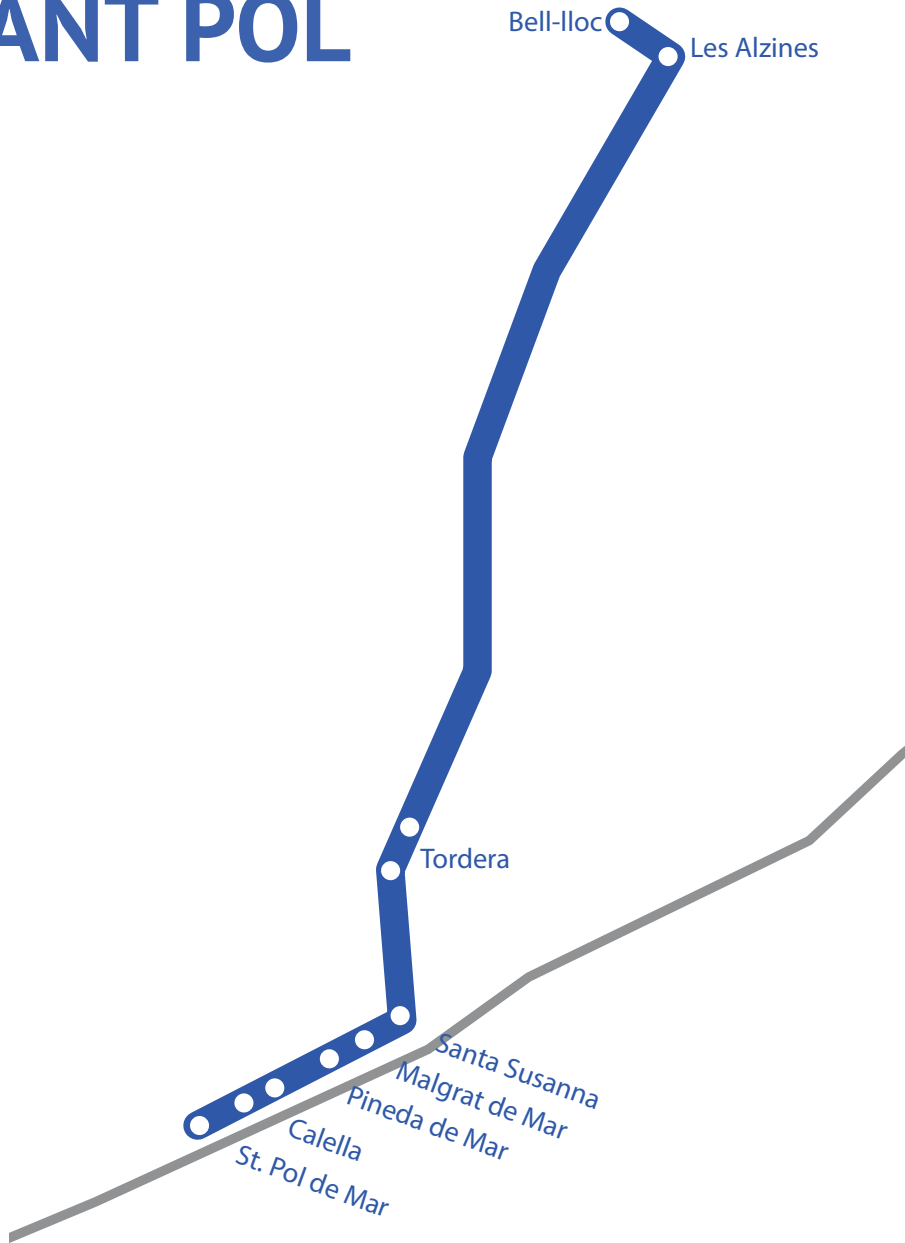

Ruta SANT POL

	Sant Pol de Mar (Residencial Tobella)	Calella (Parada de bus. Escola Pia)	Calella (Davant església)	Pineda de Mar (Parada de bus benzínera)	Santa Susanna (Can Feliu)	Malgrat de Mar (CAP municipal)	Tordera (N-II Fibracolor)	Tordera (Veinat St. Pere)	Les Alzines	Bell-lloc
MATÍ	7:30	7:35	7:39	7:42	7:47	7:52	8:00	8:05	8:35	8:45
	Les Alzines	Bell-lloc	Tordera (Veinat St. Pere)	Tordera (Camí Ral)	Malgrat de Mar (CAP municipal)	Santa Susanna (Can Feliu)	Pineda de Mar (Parada de bus benzínera)	Calella (Zona Citroën)	Sant Pol de Mar (EL Sindicat)	
TARDA	16:55	17:10	17:45	17:50	18:00	18:07	18:13	18:16	18:26	