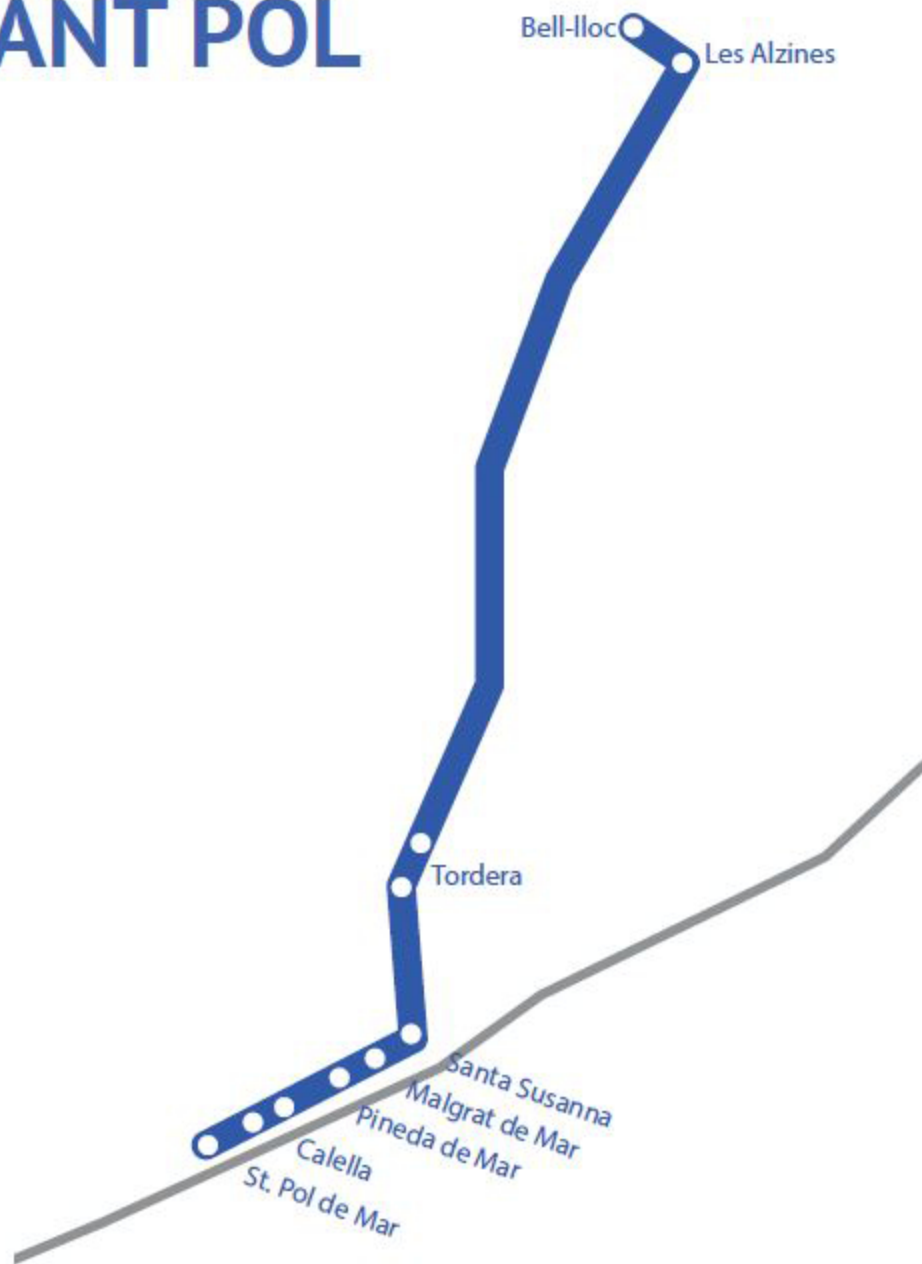

Ruta SANT POL

	Sant Pol de Mar (Residencial Tobella)	Calella (Parada de bus. Escola Pia)	Calella (Davant església)	Pineda de Mar (Parada de bus benzínera)	Santa Susanna (Can Feliu)	Malgrat de Mar (CAP municipal)	Tordera (N-II Fibracolor)	Tordera (Veinat St. Pere)	Les Alzines	Bell-lloc
MATÍ	7:20	7:30	7:35	7:40	7:45	7:50	8:00	8:05	8:45	8:55
	Les Alzines	Bell-lloc	Tordera (Veinat St. Pere)	Tordera (Cami Ral)	Malgrat de Mar (CAP municipal)	Santa Susanna (Can Feliu)	Pineda de Mar (Parada de bus benzínera)	Calella (Zona Citroën)	Sant Pol de Mar (El Sindicat)	
TARDA	16:55	17:10	17:45	17:50	18:00	18:05	18:10	18:16	18:26	