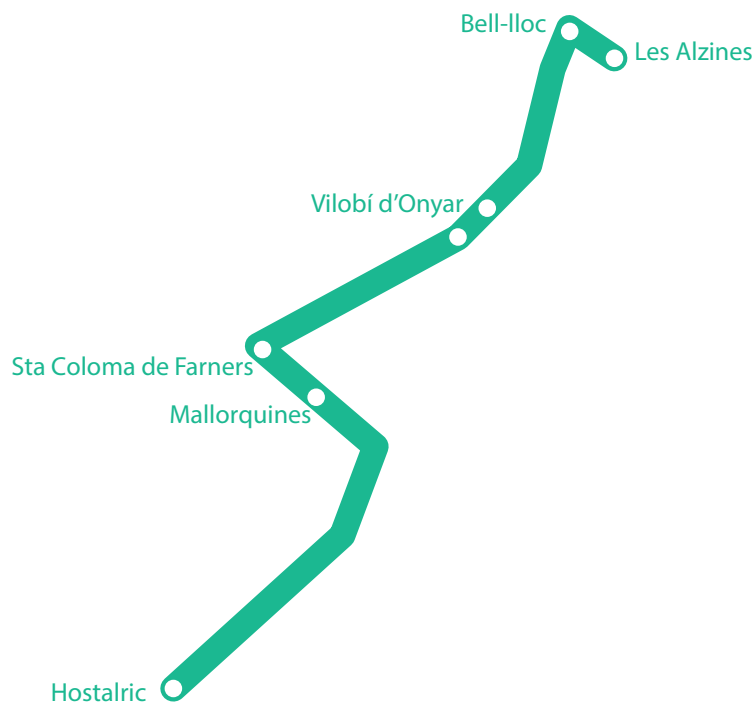

# Ruta BANYOLES

	<b>Banyoles</b> (Via Olímpica)	<b>Banyoles</b> (Teisa)	<b>Banyoles</b> (Cases Barates, Parada bus)	<b>Mata</b> (Parada bus)	<b>Cornellà de Terri</b> (Teisa)	<b>Riudellots de la Creu</b>	<b>Sant Julià de Ramis</b> (Les Alzines clares)	<b>Sarrià de Ter</b> (Biblioteca)	<b>Fontajau</b> (Rotonda J. Tarradellas)	<b>Bell-lloc</b>	<b>Les Alzines</b>
MATÍ	8:00	8:04	8:07	8:09	8:16	8:19	8:20	8:24	8:30	8:45	8:55
	<b>Les Alzines</b>	<b>Bell-lloc</b>	<b>Fontajau</b> (Rotonda J. Tarradellas)	<b>Sarrià de Ter</b> (Teisa)	<b>Sant Julià de Ramis</b> (Les Alzines clares)	<b>Riudellots de la Creu</b>	<b>Cornellà de Terri</b> (Teisa)	<b>Mata</b> (Parada bus)	<b>Banyoles</b> (Cases barates, Parada bus)	<b>Banyoles</b> (Teisa)	<b>Banyoles</b> (Via Olímpica)
TARDA	16:55	17:10	17:18	17:26	17:28	17:36	17:42	17:49	17:53	17:57	18:03

# Ruta BLANES

	<b>Blanes</b> (Pl. Catalunya)	<b>Blanes</b> (Peixos Ros)	<b>Lloret de Mar</b> (Terminal de busos)	<b>Mas Romeu</b>	<b>Vidreres</b> (Mercadona)	<b>Maçanet</b> (Bonpreu)	<b>Bell-lloc</b>
MATÍ	7:35	7:45	8:00	8:05	8:15	8:25	8:50
	<b>Bell-lloc</b>	<b>Vidreres</b> (Mercadona)	<b>Maçanet</b> (Bonpreu)	<b>Mas Romeu</b>	<b>Lloret de Mar</b> (Terminal de busos)	<b>Blanes</b> (Peixos Ros)	<b>Blanes</b> (Pl. Catalunya)
TARDA	17:10	17:35	17:40	17:55	18:00	18:15	18:20

# Ruta FIGUERES

	Figueres (Estació bus)	Figueres (Companyia d'Àgua FISERSA)	Oriols	Bell-lloc	Les Alzines
MATÍ	7:40	7:50	8:10	8:40	8:55
TARDA	16:55	17:10	17:40	18:00	18:10

# Ruta HOSTALRIC

	Hostalric (Estació autobús)	Mallorquines	Sta. Coloma de Farners (Parada bus)	Vilobí d'Onyar (Urb. Can. Terner)	Vilobí d'Onyar (Rest. La Greda)	Bell-lloc	Les Alzines
MATÍ	7:45	8:00	8:05	8:15	8:18	8:35	8:45
TARDA	16:55	17:10	17:33	17:36	17:45	17:50	18:15