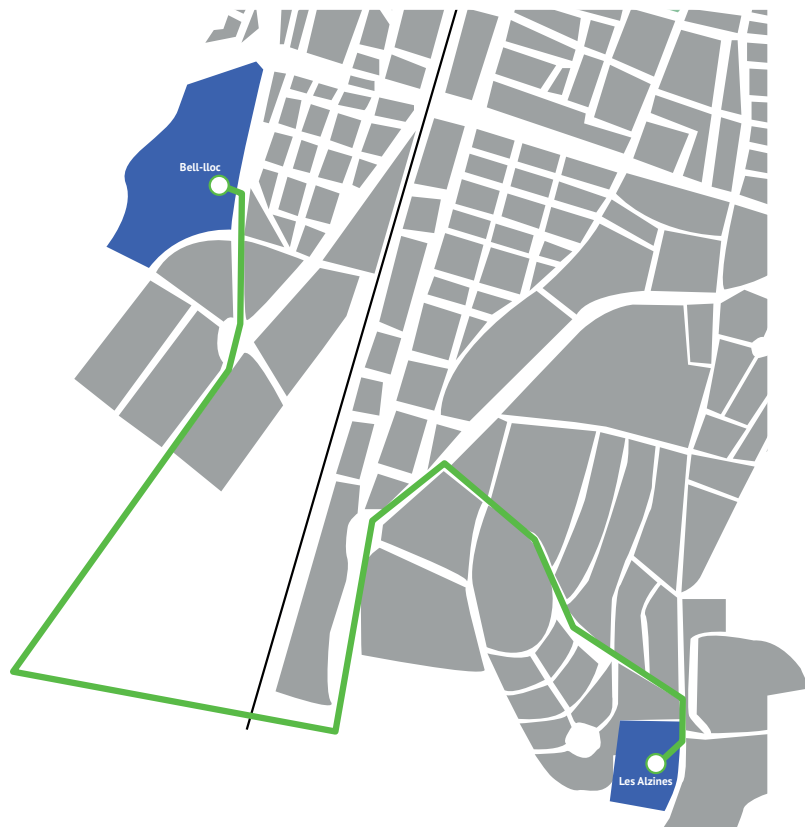

Ruta

LLANÇADORA LANZADERA SHUTTLE BUS

Servei de transport entre Bell-lloc i
Les Alzines, tant al matí com a la tarda

*Servicio de transporte entre Bell-lloc y
Les Alzines, tanto por la mañana como por la tarde.*

*Transport service between Bell-lloc and Les Alzines,
both in the morning and in the afternoon*

Mati: Les Alzines (8:40 h.) - Bell-lloc (8:55 h.)
Mañana
Morning

Tarda: Bell-lloc (17:05 h.) - Les Alzines (17:15 h.)
Tarde
Afternoon