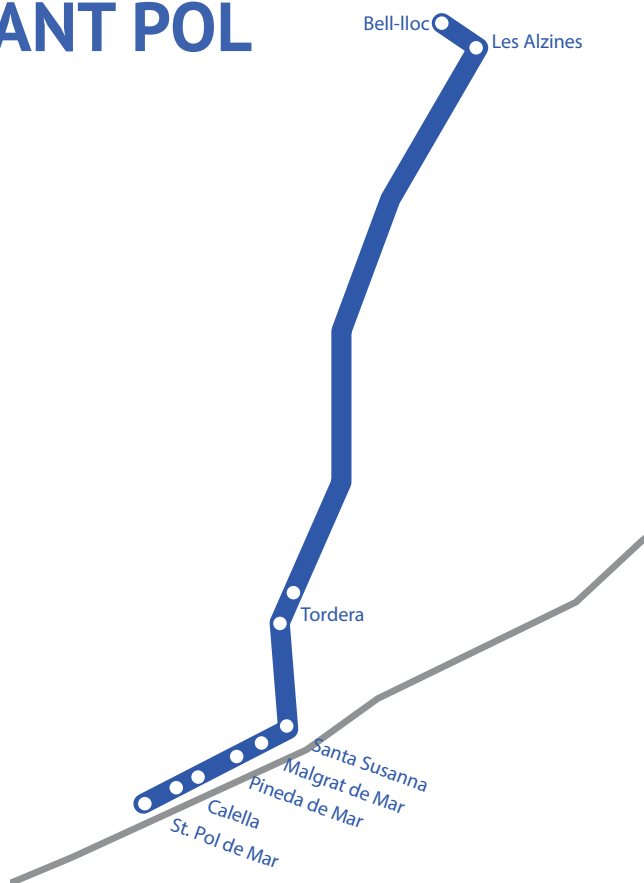

Ruta SANT POL

	Sant Pol de Mar (Residencial Tobella)	Calella (Parada de bus. Escola Pia)	Calella (Davant església)	Pineda de Mar (Parada de bus benzínera)	Santa Susanna (Can Feliu)	Malgrat de Mar (CAP municipal)	Tordera (N-II Fibraçolor)	Tordera (Veinat St. Pere)	Les Alzines	Bell-lloc
MATÍ	7:30	7:35	7:39	7:42	7:47	7:52	8:00	8:05	8:35	8:45
	Les Alzines	Bell-lloc	Tordera (Veinat St. Pere)	Tordera (Cami Ral)	Malgrat de Mar (CAP municipal)	Santa Susanna (Can Feliu)	Pineda de Mar (Parada de bus benzínera)	Calella (Zona Citroën)	Sant Pol de Mar (EL Sindical)	
TARDA	16:55	17:10	17:45	17:50	18:00	18:07	18:13	18:16	18:26	

Ruta VIC