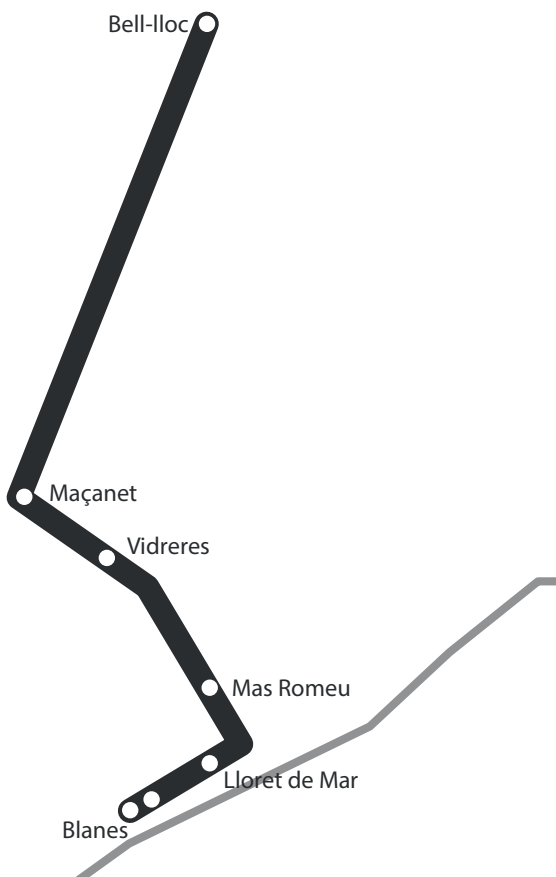

# SERVEI DE TRANSPORT ESCOLAR

*SERVICIO DE TRANSPORTE ESCOLAR*

*SCHOOL TRANSPORT SERVICE*

COL·LEGI  
**BELL-LLOC**

**Curs 2021-2022**

# Ruta BANYOLES

	<b>Banyoles</b> (Via Olímpica)	<b>Banyoles</b> (Teisa)	<b>Banyoles</b> (Cases Barates, Parada bus)	<b>Mata</b> (Parada bus)	<b>Cornellà de Terri</b> (Teisa)	<b>Riudellots de la Creu</b>	<b>Sant Julià de Ramis</b> (Les Alzines clares)	<b>Sarrià de Ter</b> (Biblioteca)	<b>Fontajau</b> (Rotonda J. Tarradellas)	<b>Bell-lloc</b>	<b>Les Alzines</b>
MATÍ	8:00	8:04	8:07	8:09	8:16	8:19	8:20	8:24	8:30	8:45	8:55
	<b>Les Alzines</b>	<b>Bell-lloc</b>	<b>Fontajau</b> (Rotonda J. Tarradellas)	<b>Sarrià de Ter</b> (Teisa)	<b>Sant Julià de Ramis</b> (Les Alzines clares)	<b>Riudellots de la Creu</b>	<b>Cornellà de Terri</b> (Teisa)	<b>Mata</b> (Parada bus)	<b>Banyoles</b> (Cases barates, Parada bus)	<b>Banyoles</b> (Teisa)	<b>Banyoles</b> (Via Olímpica)
TARDA	16:55	17:10	17:18	17:26	17:28	17:36	17:42	17:49	17:53	17:57	18:03

# Ruta BLANES

	<b>Blanes</b> (Pl. Catalunya)	<b>Blanes</b> (Peixos Ros)	<b>Lloret de Mar</b> (Terminal de busos)	<b>Mas Romeu</b>	<b>Vidreres</b> (Mercadona)	<b>Maçanet</b> (Bonpreu)	<b>Bell-lloc</b>
MATÍ	7:35	7:45	8:00	8:05	8:15	8:25	8:50
	<b>Bell-lloc</b>	<b>Vidreres</b> (Mercadona)	<b>Maçanet</b> (Bonpreu)	<b>Mas Romeu</b>	<b>Lloret de Mar</b> (Terminal de busos)	<b>Blanes</b> (Peixos Ros)	<b>Blanes</b> (Pl. Catalunya)
TARDA	17:10	17:35	17:40	17:55	18:00	18:15	18:20

# Ruta FIGUERES

	Figueres (Estació bus)	Figueres (Companyia d'Àgua FISERSA)	Oriols	Bell-lloc	Les Alzines
MATÍ	7:40	7:50	8:10	8:40	8:55
TARDA	16:55	17:10	17:40	18:00	18:10