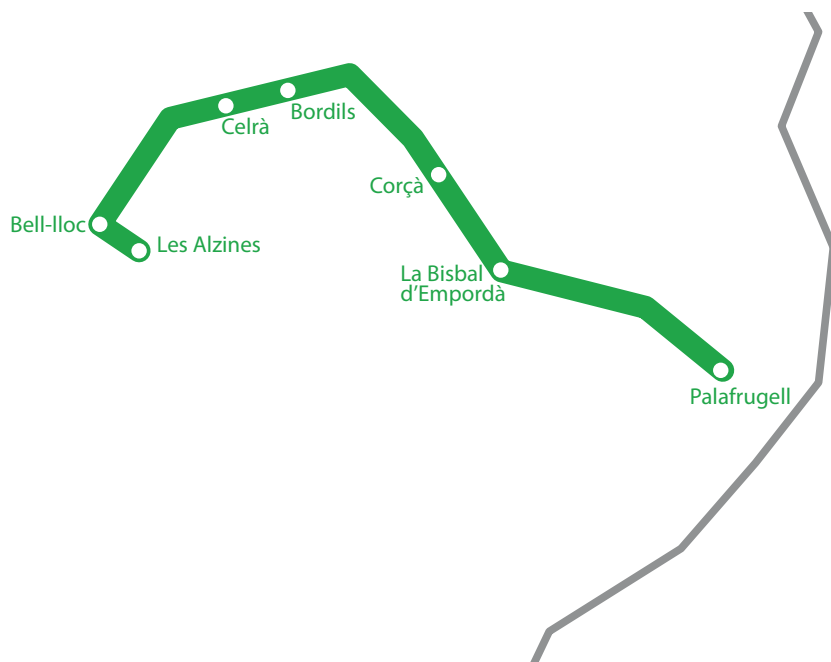

# Ruta BANYOLES

	<b>Banyoles</b> (Via Olímpica)	<b>Banyoles</b> (Teisa)	<b>Banyoles</b> (Cases Barates, Parada bus)	<b>Mata</b> (Parada bus)	<b>Cornellà de Terri</b> (Teisa)	<b>Riudellots de la Creu</b>	<b>Sant Julià de Ramis</b> (Les Alzines clares)	<b>Sarrià de Ter</b> (Biblioteca)	<b>Fontajau</b> (Rotonda J. Tarradellas)	<b>Bell-lloc</b>	<b>Les Alzines</b>
MATÍ	8:00	8:04	8:07	8:09	8:16	8:19	8:20	8:24	8:30	8:45	8:55
	<b>Les Alzines</b>	<b>Bell-lloc</b>	<b>Fontajau</b> (Rotonda J. Tarradellas)	<b>Sarrià de Ter</b> (Teisa)	<b>Sant Julià de Ramis</b> (Les Alzines clares)	<b>Riudellots de la Creu</b>	<b>Cornellà de Terri</b> (Teisa)	<b>Mata</b> (Parada bus)	<b>Banyoles</b> (Cases barates, Parada bus)	<b>Banyoles</b> (Teisa)	<b>Banyoles</b> (Via Olímpica)
TARDA	16:55	17:10	17:18	17:26	17:28	17:36	17:42	17:49	17:53	17:57	18:03

# Ruta FIGUERES

	Figueres (Estació bus)	Figueres (Companyia d'Àgua FISERSA)	Oriols	Bell-lloc	Les Alzines
MATÍ	7:40	7:50	8:10	8:40	8:55
TARDA	16:55	17:10	17:40	18:00	18:10

# Ruta HOSTALRIC

	Hostalric (Estació autobús)	Mallorquines	Sta. Coloma de Farners (Parada bus)	Vilobí d'Onyar (Urb. Can. Terner)	Vilobí d'Onyar (Rest. La Greda)	Bell-lloc	Les Alzines
MATÍ	7:45	8:00	8:05	8:15	8:18	8:35	8:45
TARDA	16:55	17:10	17:33	17:36	17:45	17:50	18:15

# Ruta PALAFRUGELL

	Palafrugell (Estació nova d'autobusos)	La Bisbal d'Empordà (Estació d'autobusos)	Corçà (Sarrià)	Bordils (Sarrià)	Celrà (Bus centre)	Bell-lloc	Les Alzines
MATÍ	7:35	7:55	8:00	8:15	8:20	8:40	8:55
TARDA	16:55	17:10	17:25	17:30	17:35	17:45	17:55