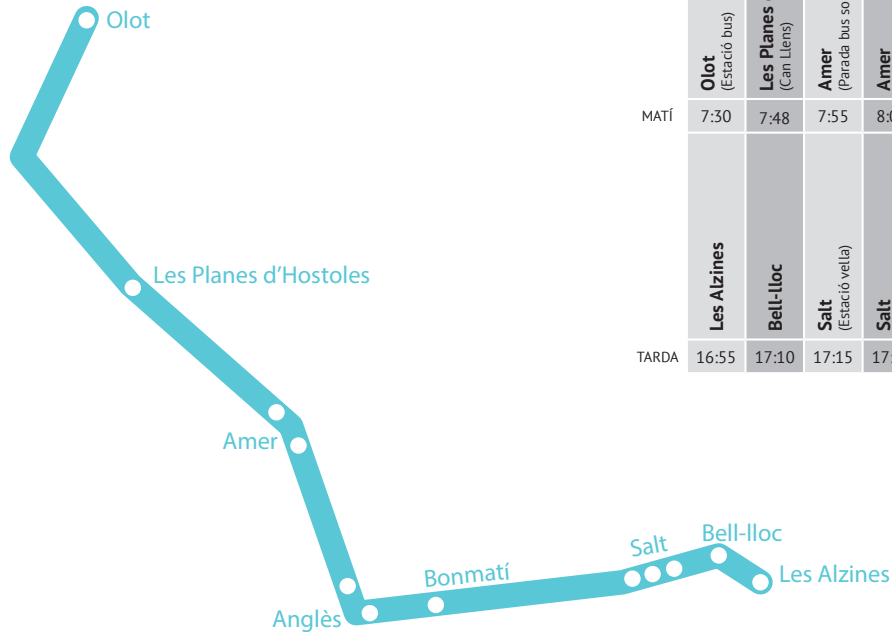

Ruta OLOT

	Olot (Estació bus)	Les Planes d'Hostoles (Can Llenç)	Amer (Parada bus sortida poble)	Amer (Parada bus)	Anglès (Benzinera Shell)	Bonmatí (Encreixament)	Salt (Pavelló)	Salt (Parada bus mercat)	Salt (Estació vella)	Bell-lloc	Les Alzines
MATÍ	7:30	7:48	7:55	8:00	8:10	8:20	8:25	8:30	8:35	8:45	8:55
TARDA	16:55	17:10	17:15	17:20	17:25	17:30	17:40	17:45	17:52	18:07	18:20