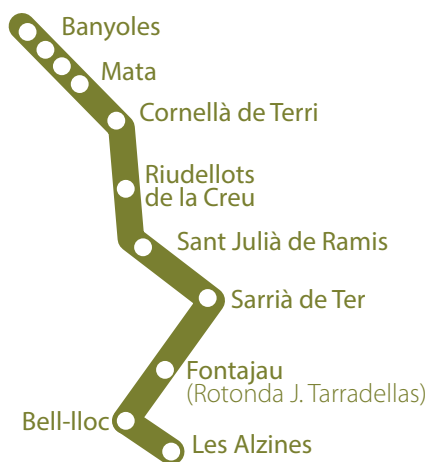

SERVEI DE TRANSPORT ESCOLAR

SERVICIO DE TRANSPORTE ESCOLAR

SCHOOL TRANSPORT SERVICE

COL·LEGI

BELL-LLOC

Curs 2022-2023

Ruta BANYOLES

	Banyoles (Vila Olímpica)	Banyoles (Teisa)	Banyoles (Cases barates, Parada bus)	Mata (Parada bus)	Cornellà de Terri (Teisa)	Riudellots de la Creu	Sant Julià de Ramis (Les Alzines clares)	Sarrià de Ter (Biblioteca)	Fontajau (Rotonda J. Tarradellas)	Bell-lloc	Les Alzines
MATÍ	8:00	8:04	8:07	8:09	8:16	8:19	8:20	8:24	8:30	8:45	8:55
	Les Alzines	Bell-lloc	Fontajau (Rotonda J. Tarradellas)	Sarrià de Ter (Teisa)	Sant Julià de Ramis (Les Alzines clares)	Riudellots de la Creu	Cornellà de Terri (Teisa)	Mata (Parada bus)	Banyoles (Cases barates, Parada bus)	Banyoles (Teisa)	Banyoles (Vila Olímpica)
TARDA	16:55	17:10	17:18	17:26	17:28	17:36	17:42	17:49	17:53	17:57	18:03

Ruta BLANES

	Blanes (Plaça Catalunya)	Blanes (Pont de ferro, Peixos Ros)	Lloret de Mar (Estació de busos)	Lloret de Mar (Mas Romeu Les Alegries)	Les Alzines	Bell-lloc
MATÍ	7:35	7:45	7:55	8:05	8:45	8:55
	Bell-lloc	Les Alzines	Lloret de Mar (Mas Romeu Les Alegries)	Lloret de Mar (Estació de busos)	Blanes (Pont de ferro dir. Peixos Ros)	Blanes (Plaça Catalunya)
TARDA	17:05	17:15	17:40	17:50	18:00	18:10

Ruta FIGUERES

	Les Alzines	Bell-lloc	Orríols (Restaurant Parador N-II)	Figueres (Companyia d'Àgua FISERSA)	Figueres (Estació bus)	Les Alzines
MATÍ			8:10	7:50	7:40	8:55
TARDA	16:55	17:10	17:40	18:00	18:10	

Ruta VIC

	Vic (Centre mèdic Vic)	Calldetenes (Benzinera Rotonda C-25)	Sta. Coloma de Farners (Estació d'autobusos)	Vilobi d'Onyar (Urb. Can Terret)	Les Alzines	Bell-Iloc		
MATÍ	7:25	7:40	8:15	8:25	8:45	8:55		
TARDA	16:55	17:10	17:30	17:40	18:15	18:30	18:33	18:40