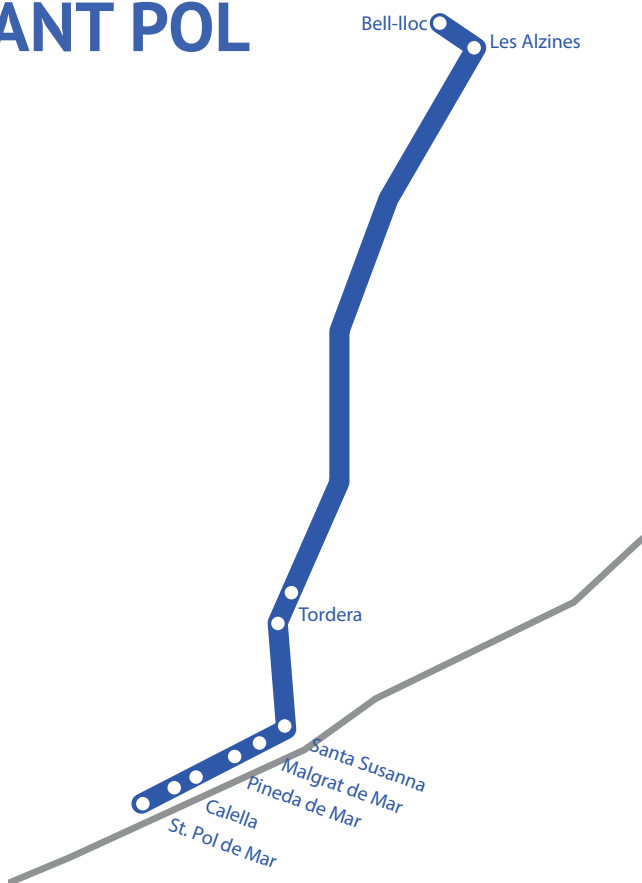

Ruta SANT POL

	Sant Pol de Mar (Residencial Tobella)	Calella (Parada de bus, Escola Pia)	Calella (Davant església)	Pineda de Mar (Parada de bus benzinera)	Santa Susanna (Can Feliu)	Malgrat de Mar (CAP municipal)	Tordera (N-II Fibraolor)	Tordera (Veinat St. Pere)	Les Alzines	Bell-Iloc
MATÍ	7:20	7:30	7:35	7:40	7:45	7:50	8:00	8:05	8:45	8:55
TARDA	16:55	17:10	17:45	17:50	18:00	18:05	18:10	18:16	18:26	

Ruta VIC