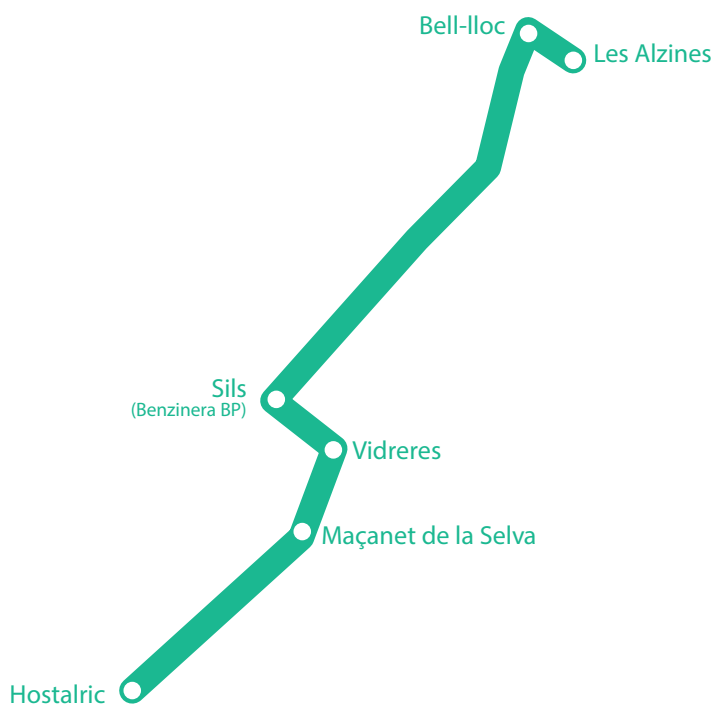

Ruta HOSTALRIC

	Hostalric (Rest. La Conna)	Hostalric (Parada bus Plaça dels Bous)	Maçanet (Parada Ajuntament)	Vidreres (Davant Mercadona)	Sils (Benzinera BP)	Bell-lloc	Les Alzines
MATÍ	7:45	7:50	8:05	8:15	8:20	8:40	8:55
TARDA	16:55	17:10	17:27	17:30	17:39	17:55	18:00