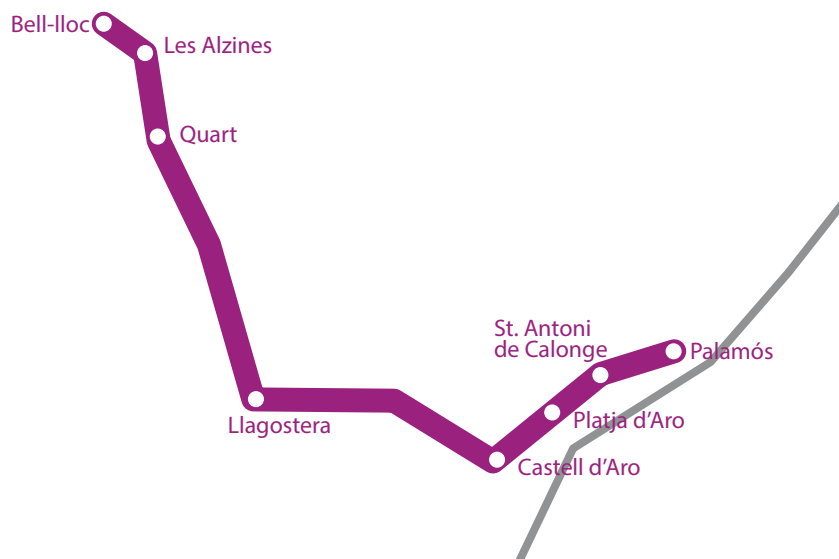

Ruta PALAMÓS

	Palamós (Correus)	St. Antoni de Calonge (Oficina de turisme)	Platja d'Aro ("Wine Palace")	Castell d'Aro (Pl. Poeta Stijar)	Llagostera (Feixa)	Quart (Encreuament camp de futbol)	Les Alzines	Bell-lloc
MATÍ	7:30	7:36	7:47	7:53	8:07	8:25	8:35	8:50
TARDA	17:05	17:15	17:22	17:35	17:48	17:56	18:05	18:13