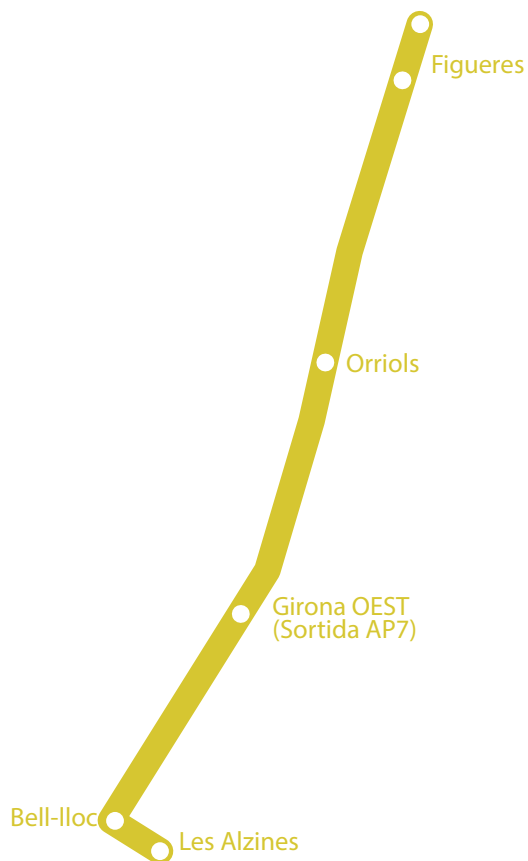

SERVEI DE TRANSPORT ESCOLAR

SERVICIO DE TRANSPORTE ESCOLAR

SCHOOL TRANSPORT SERVICE

COL·LEGI
BELL-LLOC

Curs 2023-2024

Ruta BANYOLES

	Banyoles (Vila Olímpica)	Banyoles (Teisa)	Banyoles (Cases barates, Parada bus)	Mata (Parada bus)	Cornellà de Terri (Teisa)	Riudellots de la Creu	Sant Julià de Ramis (Les Alzines clares)	Sarrià de Ter (Biblioteca)	Fontajau (Pont de la Barca)	Fontajau (Rotonda J. Tarradellas)	Bell-lloc	Les Alzines
MATÍ	8:00	8:04	8:07	8:09	8:16	8:19	8:20	8:24	8:27	8:30	8:45	8:55
TARDA	16:55	17:10	17:18	17:26	17:28	17:36	17:42	17:49	17:53	17:57	18:03	

Ruta BLANES

	Blanes (Plaça Catalunya)	Blanes (Pont de ferro, Peixos Ros)	Lloret de Mar (Av. Vila de Blanes, Supermercat DIA)	Lloret de Mar (Estació de buses)	Lloret de Mar (Mas Romeu Les Alegries)	Les Alzines	Bell-lloc
MATÍ	7:35	7:45	7:50	7:55	8:05	8:45	8:55
TARDA	17:05	17:15	17:50	18:00	18:05	18:10	18:15

Ruta FIGUERES

	Figueres (Estació bus)	Figueres (Companyia d'Aigua FISERSA)	Orriols (Restaurant Parador N-II)	Autopista Girona Oest- Sortida AP7 (rotonda)	Bell-lloc	Les Alzines
MATÍ	7:40	7:50	8:10	8:25	8:40	8:55
	Les Alzines	Bell-lloc	Autopista Girona Oest (Sortida AP7, rotonda)	Orriols (Restaurant Parador N-II)	Figueres (Companyia d'Aigua FISERSA)	Figueres (Estació bus)
TARDA	16:55	17:10	17:15	17:40	18:00	18:10

Ruta VIC

	Vic (Centre mèdic Vic)	Sta. Coloma de Farners (Estació d'autobusos)	Vilobi d'Onyar (Urb. Can Terret)	Les Alzines	Bell-lloc		
MATÍ	7:25	8:15	8:25	8:45	8:55		
	Les Alzines	Bell-lloc	Vilobi d'Onyar (Urb. Can Terret)	Sta. Coloma de Farners (Estació d'autobusos)	Vic (C/ Montserrat)	Vic (Església del Carme)	Vic (C. Verdaguier)
TARDA	16:55	17:10	17:30	17:40	18:15	18:30	18:33