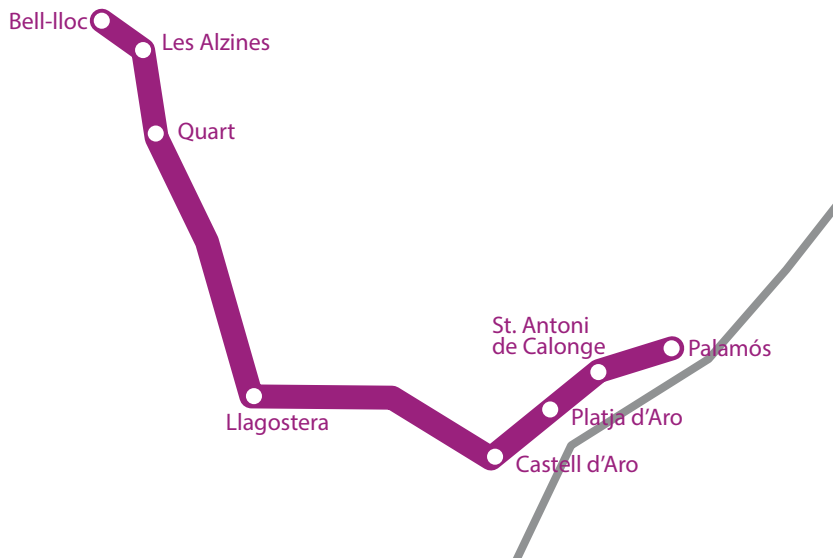

Ruta PALAMÓS

	Palamós (Correus)	St. Antoni de Calonge (Oficina de turisme)	Platja d'Aro ("Wine Palace")	Castell d'Aro (Pl. Poeta Stijar)	Llagostera (Feixa)	Quart (Encreuament camp de futbol)	Les Alzines	Bell-lloc
MATÍ	7:30	7:36	7:47	7:53	8:07	8:25	8:35	8:50
TARDA	17:05	17:15	17:22	17:35	17:48	17:56	18:05	18:13