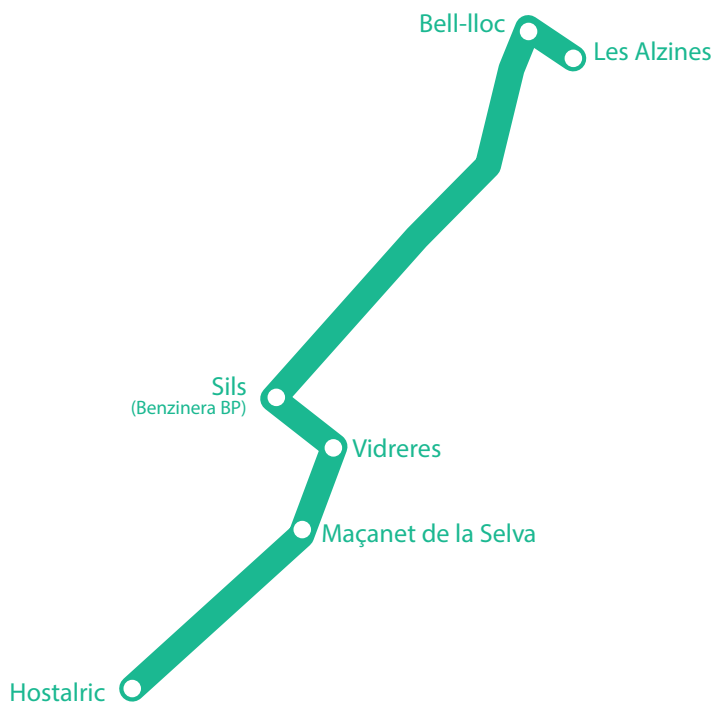

# Ruta BANYOLES

	Banyoles (Vila Olímpica)	Banyoles (Teisa)	Banyoles (Cases barates. Parada bus)	Mata (Parada bus)	Cornellà de Terri (Teisa)	Riudellots de la Creu	Sant Julià de Ramis (Les Alzines clares)	Sarrià de Ter (Biblioteca)	Fontajau (Pont de la Barca)	Fontajau (Rotonda J. Tarradellas)	Bell-lloc	Les Alzines
MATÍ	8:00	8:04	8:07	8:09	8:16	8:19	8:20	8:24	8:27	8:30	8:45	8:55
TARDA	16:55	17:10	17:18	17:26	17:28	17:36	17:42	17:49	17:53	17:57	18:03	

# Ruta BLANES

	Blanes (Plaça Catalunya)	Blanes (Pont de ferro. Peixos Ros)	Lloret de Mar (Av. Vila de Blanes. Supermercat DIA)	Lloret de Mar (Estació de buses)	Lloret de Mar (Mas Romeu   Les Alegries)	Les Alzines	Bell-lloc
MATÍ	7:35	7:45	7:50	7:55	8:05	8:45	8:55
TARDA	17:05	17:15	17:50	18:00	18:05	18:10	18:15

# Ruta FIGUERES

	Figueres (Estació bus)	Figueres (Companyia d'Aigua FISERSA)	Orriols (Restaurant Parador N-II)	Autopista Girona Oest- Sortida AP7 (rotonda)	Bell-lloc	Les Alzines
MATÍ	7:40	7:50	8:10	8:25	8:40	8:55
	Les Alzines	Bell-lloc	Autopista Girona Oest (Sortida AP7, rotonda)	Orriols (Restaurant Parador N-II)	Figueres (Companyia d'Aigua FISERSA)	Figueres (Estació bus)
TARDA	16:55	17:10	17:15	17:40	18:00	18:10

# Ruta HOSTALRIC

	Hostalric (Rest. La Conna)	Hostalric (Parada bus Plaça dels Bous)	Maçanet (Parada Ajuntament)	Vidreres (Davant Mercadona)	Sils (Benzinera BP)	Bell-lloc	Les Alzines
MATÍ	7:45	7:47	8:03	8:15	8:18	8:40	8:55
	Les Alzines	Bell-lloc	Sils (Benzinera BP)	Vidreres (Davant Mercadona)	Maçanet (Davant Bonpreu)	Hostalric (Parada bus Plaça dels Bous)	Hostalric (Benzinera)
TARDA	16:55	17:15	17:40	17:43	17:53	18:08	18:10