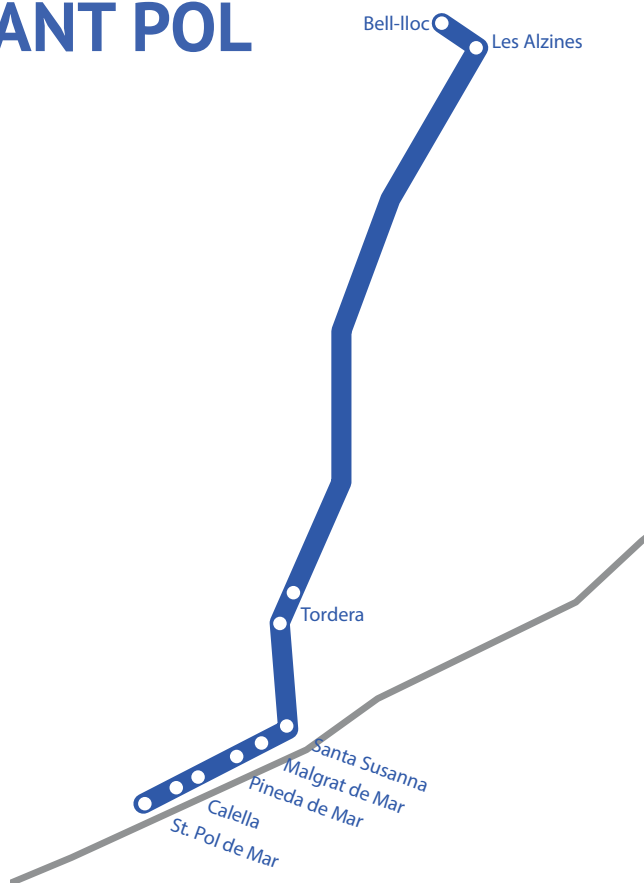

Ruta SANT POL

	Sant Pol de Mar (Residencial Tobella)	Calella (Davant autoecola Solé)	Calella (Davant església)	Pineda de Mar (Parada de bus benzínera)	Santa Susanna (Davant Burger King)	Malgrat de Mar (CAP municipal)	Tordera (Davant benzínera)	Tordera (Veïnat St. Pere)	Les Alzines	Bell-lloc
MATÍ	7:20	7:30	7:35	7:40	7:45	7:50	8:00	8:05	8:45	8:55
	Les Alzines	Bell-lloc	Tordera (Veïnat St. Pere)	Tordera (Cami Ral)	Malgrat de Mar (CAP municipal)	Santa Susanna (Can Feliu)	Pineda de Mar (Davant Bazar)	Calella (Zona Citroën)	Sant Pol de Mar (Davant veterinari)	
TARDA	16:55	17:10	17:45	17:50	18:00	18:05	18:10	18:16	18:26	

Ruta VIC