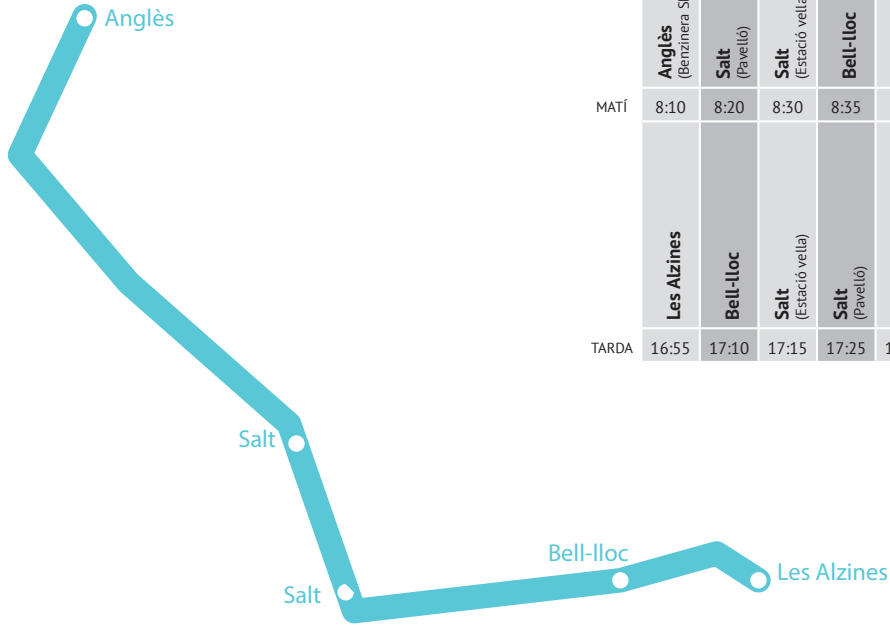

Ruta ANGLÈS

	Anglès (Benzinera Shell)	Salt (Pavelló)	Salt (Estació vella)	Bell-lloc	Les Alzines	Les Alzines
MATÍ	8:10	8:20	8:30	8:35	8:55	8:55
	Les Alzines	Bell-lloc	Salt (Estació vella)	Salt (Pavelló)	Anglès (C. Girona, Parada bus línia)	Anglès (Benzinera Shell)
TARDA	16:55	17:10	17:15	17:25	17:40	17:45