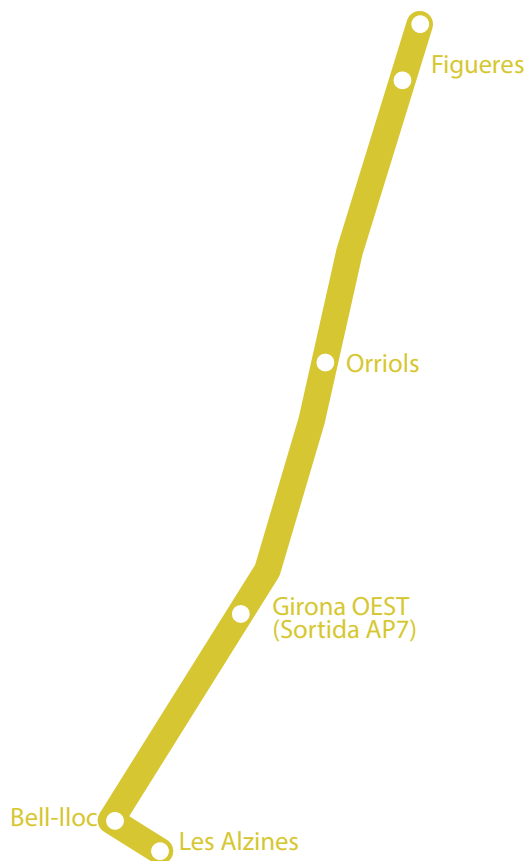

# Ruta BANYOLES

	Banyoles (Vila Olímpica)	Banyoles (Teisa)	Banyoles (Cases barates. Parada bus)	Mata (Parada bus)	Cornellà de Terri (Teisa)	Riudellots de la Creu	Sant Julià de Ramis (Les Alzines clares)	Sarrià de Ter (Biblioteca)	Fontajau (Pont de la Barca)	Fontajau (Rotonda J. Tarradellas)	Bell-lloc	Les Alzines
MATÍ	8:00	8:04	8:07	8:09	8:16	8:19	8:20	8:24	8:27	8:30	8:45	8:55
TARDA	16:55	17:10	17:18	17:26	17:28	17:36	17:42	17:49	17:53	17:57	18:03	

# Ruta BLANES

	Blanes (Plaça Catalunya)	Blanes (Pont de ferro. Peixos Ros)	Lloret de Mar (Av. Vila de Blanes. Supermercat DIA)	Lloret de Mar (Estació de buses)	Lloret de Mar (Mas Romeu   Les Alegries)	Les Alzines	Bell-lloc
MATÍ	7:35	7:45	7:50	7:55	8:05	8:45	8:55
TARDA	17:05	17:15	17:50	18:00	18:05	18:10	18:15

# Ruta FIGUERES

	Figueres (Estació bus)	Figueres (Companyia d'Aigua FISERSA)	Orriols (Restaurant Parador N-II)	Autopista Girona Oest- Sortida AP7 (rotonda)	Bell-lloc	Les Alzines
MATÍ	7:40	7:50	8:10	8:25	8:40	8:55
	Les Alzines	Bell-lloc	Autopista Girona Oest (Sortida AP7, rotonda)	Orriols (Restaurant Parador N-II)	Figueres (Companyia d'Aigua FISERSA)	Figueres (Estació bus)
TARDA	16:55	17:10	17:15	17:40	18:00	18:10

# Ruta GIRONA

	MATÍ	TARDA
8:20	<b>Pl. Poeta Marquina</b>	17:10 <b>Bell-lloc</b>
8:22	<b>C. Riu Güell 12</b> (Endesa)	17:20 <b>C. Lluís Pericot</b> (cantonada Caldes de M.)
8:24	<b>Av. Ramon Folch</b> (Parada bus. Davant Jutjats)	17:25 <b>C. Emili Grahit</b> (St. Josep)
8:27	<b>Av. Jaume I</b> (Casa viva)	17:27 <b>C. Emili Grahit</b> (VALVI)
8:29	<b>C. Migdia</b> (La Salle)	17:29 <b>C. de la Creu</b> (DIA)
8:31	<b>C. Migdia</b> (Spar)	17:31 <b>C. Migdia</b> (Parada Bus La Salle)
8:32	<b>C. Emili Grahit</b> (St. Josep)	17:34 <b>Av. Jaume I</b> (Parada bus. Generalitat)
8:35	<b>C. Lluís Pericot</b> (cantonada Caldes de M.)	17:36 <b>Av. Jaume I</b> (Finques Colomé)
8:45	Bell-lloc	17:39 <b>Av. Ramon Folch</b> (Parada bus. Jutjats)