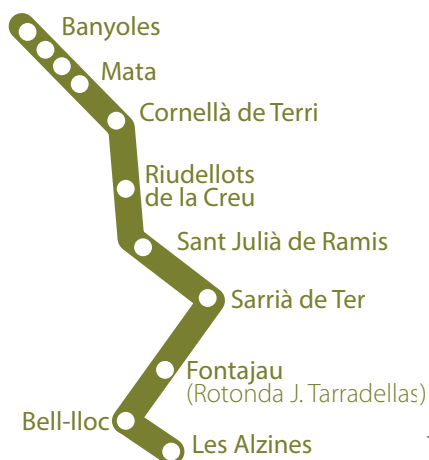

SERVEI DE TRANSPORT ESCOLAR

SERVICIO DE TRANSPORTE ESCOLAR

SCHOOL TRANSPORT SERVICE

COL·LEGI
BELL-LLOC

Curs 2023-2024

Ruta BANYOLES

	Banyoles (Vila Olímpica)	Banyoles (Teisa)	Banyoles (Cases barates, Parada bus)	Mata (Parada bus)	Cornellà de Terri (Teisa)	Riudellots de la Creu	Sant Julià de Ramis (Les Alzines clares)	Sarrià de Ter (Biblioteca)	Fontajau (Pont de la Barca)	Fontajau (Rotonda J. Tarradellas)	Bell-lloc	Les Alzines
MATÍ	8:00	8:04	8:07	8:09	8:16	8:19	8:20	8:24	8:27	8:30	8:45	8:55
TARDA	16:55	17:10	17:18	17:26	17:28	17:36	17:42	17:49	17:53	17:57	18:03	

Ruta BLANES

	Blanes (Plaça Catalunya)	Blanes (Pont de ferro, Peixos Ros)	Lloret de Mar (Av. Vila de Blanes, Supermercat DIA)	Lloret de Mar (Estació de buses)	Lloret de Mar (Mas Romeu Les Alegries)	Les Alzines	Bell-lloc
MATÍ	7:35	7:45	7:50	7:55	8:05	8:45	8:55
TARDA	17:05	17:15	17:50	18:00	18:05	18:10	18:15

Ruta FIGUERES

	Figueres (Estació bus)	Figueres (Companyia d'Aigua FISERSA)	Orriols (Restaurant Parador N-II)	Autopista Girona Oest- Sortida AP7 (rotonda)	Bell-lloc	Les Alzines
MATÍ	7:40	7:50	8:10	8:25	8:40	8:55
	Les Alzines	Bell-lloc	Autopista Girona Oest (Sortida AP7, rotonda)	Orriols (Restaurant Parador N-II)	Figueres (Companyia d'Aigua FISERSA)	Figueres (Estació bus)
TARDA	16:55	17:10	17:15	17:40	18:00	18:10

Ruta VIC

	Vic (Centre mèdic Vic)	Sta. Coloma de Farners (Estació d'autobusos)	Vilobi d'Onyar (Urb. Can Terret)	Les Alzines	Bell-lloc		
MATÍ	7:25	8:15	8:25	8:45	8:55		
	Les Alzines	Bell-lloc	Vilobi d'Onyar (Urb. Can Terret)	Sta. Coloma de Farners (Estació d'autobusos)	Vic (C/ Montserrat)	Vic (Església del Carme)	Vic (C. Verdaguier)
TARDA	16:55	17:10	17:30	17:40	18:15	18:30	18:33