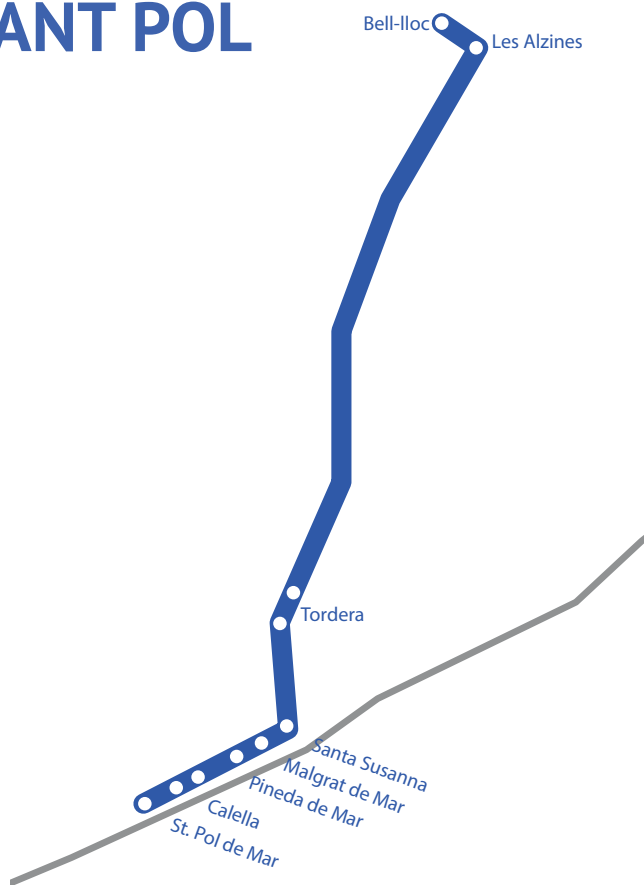

Ruta SANT POL

	Sant Pol de Mar (Residencial Tobella)	Calella (Davant autoecola Solé)	Calella (Davant església)	Pineda de Mar (Parada de bus benzínera)	Santa Susanna (Davant Burger King)	Malgrat de Mar (CAP municipal)	Tordera (Davant benzínera)	Tordera (Veïnat St. Pere)	Les Alzines	Bell-lloc
MATÍ	7:20	7:30	7:35	7:40	7:45	7:50	8:00	8:05	8:45	8:55
	Les Alzines	Bell-lloc	Tordera (Veïnat St. Pere)	Tordera (Cami Ral)	Malgrat de Mar (CAP municipal)	Santa Susanna (Can Feliu)	Pineda de Mar (Davant Bazar)	Calella (Zona Citroën)	Sant Pol de Mar (Davant veterinari)	
TARDA	16:55	17:10	17:45	17:50	18:00	18:05	18:10	18:16	18:26