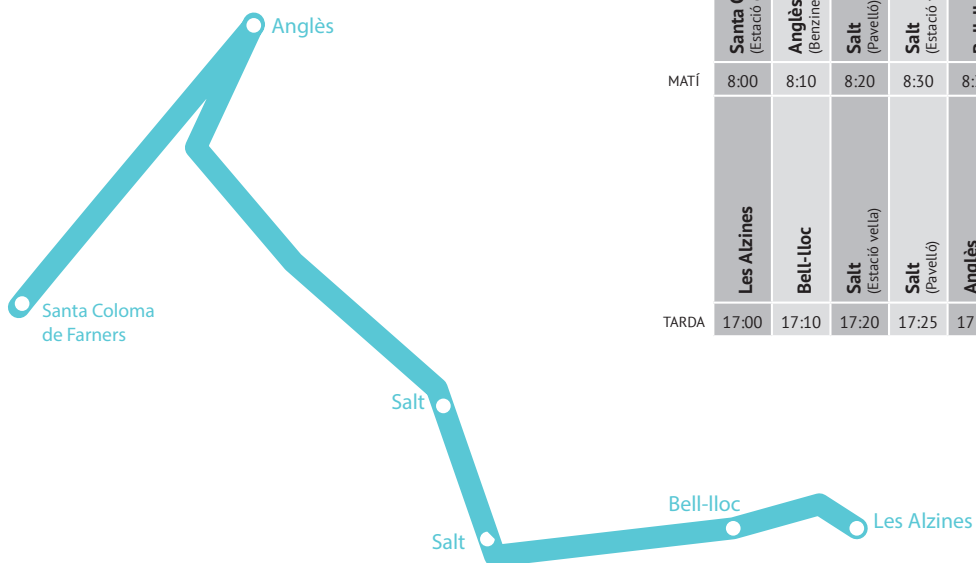

# Ruta BANYOLES

	Banyoles (Vila Olímpica)	Banyoles (Teisa)	Banyoles (Cases barates. Parada bus)	Mata (Parada bus)	Cornellà de Terri (Teisa)	Riudellots de la Creu	Sant Julià de Ramis (Les Alzines clares)	Sarrià de Ter (Biblioteca)	Fontajau (Pont de la Barca)	Fontajau (Rotonda J. Tarradellas)	Bell-lloc	Les Alzines
MATÍ	8:00	8:04	8:07	8:09	8:16	8:19	8:20	8:24	8:27	8:30	8:45	8:55
TARDA	16:55	17:10	17:18	17:26	17:28	17:36	17:42	17:49	17:53	17:57	18:03	

# Ruta BLANES

	Blanes (Plaça Catalunya)	Blanes (Pont de ferro. Peixos Ros)	Lloret de Mar (Av. Vila de Blanes. Supermercat DIA)	Lloret de Mar (Estació de buses)	Lloret de Mar (Mas Romeu   Les Alegries)	Les Alzines	Bell-lloc
MATÍ	7:35	7:45	7:50	7:55	8:05	8:45	8:55
TARDA	17:05	17:15	17:50	18:00	18:05	18:10	18:15

# Ruta FIGUERES

	Figueres (Estació bus)	Figueres (Companyia d'Aigua FISERSA)	Orriols (Restaurant Parador N-II)	Autopista Girona Oest- Sortida AP7 (rotonda)	Bell-lloc	Les Alzines
MATÍ	7:40	7:50	8:10	8:25	8:40	8:55
	Les Alzines	Bell-lloc	Autopista Girona Oest (Sortida AP7, rotonda)	Orriols (Restaurant Parador N-II)	Figueres (Companyia d'Aigua FISERSA)	Figueres (Estació bus)
TARDA	16:55	17:10	17:15	17:40	18:00	18:10

# Ruta SANTA COLOMA DE FARNERS

	Santa Coloma de F. (Estació d'autobusos)	Anglès (Benzinera Shell)	Salt (Pavelló)	Salt (Estació vella)	Bell-lloc	Les Alzines	Les Alzines
MATÍ	8:00	8:10	8:20	8:30	8:35	8:55	8:55
	Les Alzines	Bell-lloc	Salt (Estació vella)	Salt (Pavelló)	Anglès (C. Girona. Parada bus línia)	Anglès (Benzinera Shell)	Santa Coloma de F. (Estació d'autobusos)
TARDA	17:00	17:10	17:20	17:25	17:40	17:45	17:55