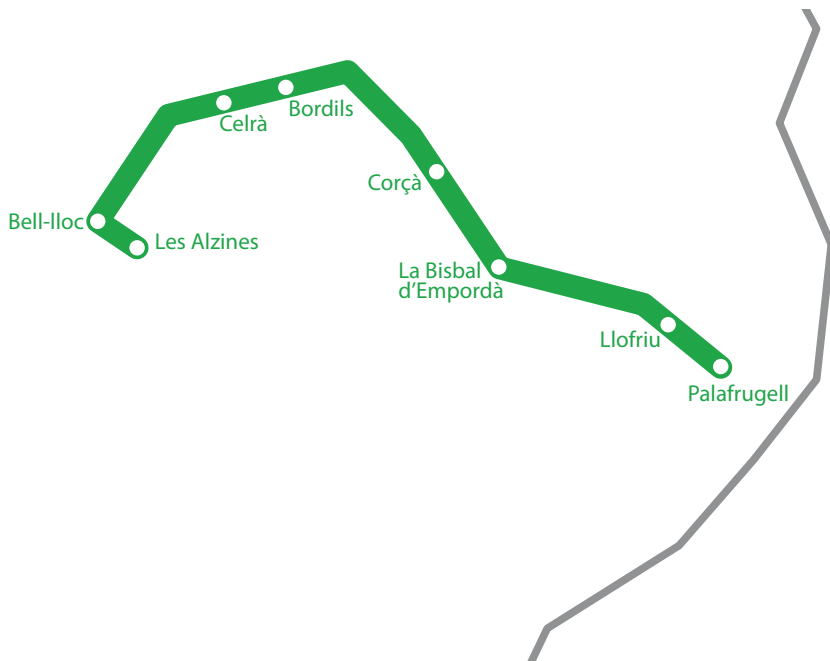

Ruta FIGUERES

	Figueres (Estació bus)	Figueres (Companyia d'Aigua FISERSA)	Orriols (Restaurant Parador N-II)	Autopista Girona Oest- Sortida AP7 (rotonda)	Bell-lloc	Les Alzines
MATÍ	7:40	7:50	8:10	8:25	8:40	8:55
	Les Alzines	Bell-lloc	Autopista Girona Oest (Sortida AP7, rotonda)	Orriols (Restaurant Parador N-II)	Figueres (Companyia d'Aigua FISERSA)	Figueres (Estació bus)
TARDA	16:55	17:10	17:15	17:40	18:00	18:10

Ruta HOSTALRIC

	Hostalric (Rest. La Conna)	Hostalric (Parada bus Plaça dels Bous)	Maçanet (Parada Ajuntament)	Vidreres (Davant Mercadona)	Sils (Benzinera BP)	Bell-lloc	Les Alzines
MATÍ	7:45	7:47	8:03	8:15	8:18	8:40	8:55
	Les Alzines	Bell-lloc	Sils (Benzinera BP)	Vidreres (Davant Mercadona)	Maçanet (Davant Bonpreu)	Hostalric (Parada bus Plaça dels Bous)	Hostalric (Benzinera)
TARDA	16:55	17:15	17:40	17:43	17:53	18:08	18:10

Ruta PALAFRUGELL

	Palafrugell (Estació d'autobusos)	Llofriu (Parada Rest. La Sala de l'Isaac)	La Bisbal d'Empordà (Estació d'autobusos)	Corçà (Sarfa)	Bordils (Sarfa)	Celrà (Bus centre)	Bell-lloc	Les Alzines	
MATÍ	7:35	7:45	7:55	8:00	8:15	8:20	8:40	8:55	
	Les Alzines	Bell-lloc	Celrà (Bus centre)	Celrà (Polígon industrial)	Bordils (Sarfa)	Corçà (Sarfa)	La Bisbal d'Empordà (Estació d'autobusos)	Llofriu (Parada Rest. La Sala de l'Isaac)	Palafrugell (Estació nova d'autobusos)
TARDA	16:55	17:10	17:25	17:30	17:35	17:45	17:55	18:10	18:20

Ruta S'AGARÓ

	S'Agaró (Supermercat Valvi)	Sant Feliu de Guíxols (Estació de buses)	Sant Feliu de Guíxols (Vilartagues)	Santa Cristina d'Aro (Plaça Salvador Bonet)	Cassà de la Selva (Parada bus centre poble Caprabo)	Llambilles (Parada bus)	Les Alzines	Bell-lloc
MATÍ	7:45	7:53	7:57	8:05	8:20	8:25	8:35	8:55
TARDA	16:55	17:10	17:20	17:30	17:45	17:55	18:00	18:10