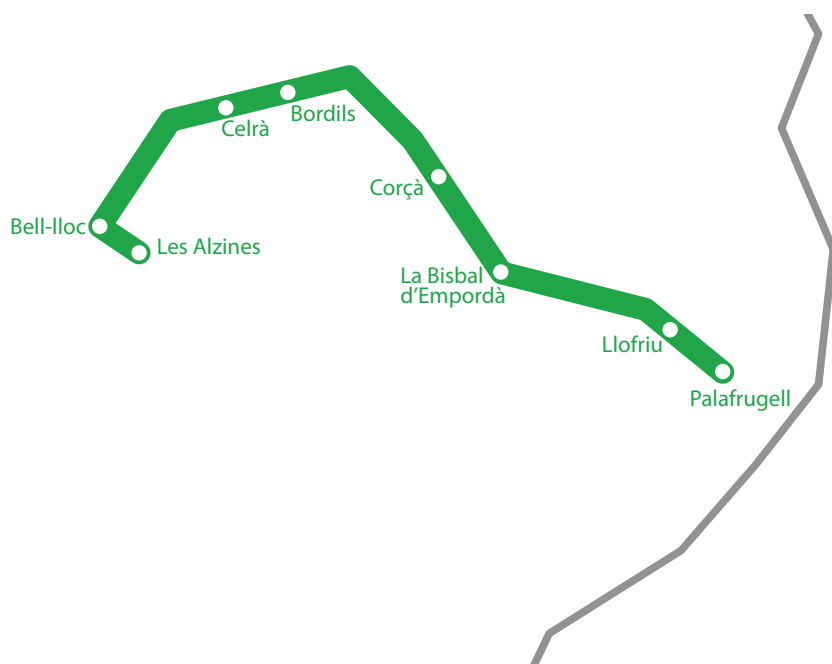

Ruta PALAFRUGELL

	Palafrugell (Estació d'autobusos)	Llofriu (Parada Rest. La Sala de l'Isaac)	La Bisbal d'Empordà (Estació d'autobusos)	Corçà (Sarfà)	Bordils (Sarfà)	Celrà (Bus centre)	Bell-lloc	Les Alzines	
MATÍ	7:35	7:45	7:55	8:00	8:15	8:20	8:40	8:55	
	Les Alzines	Bell-lloc	Celrà (Bus centre)	Celrà (Polígon industrial)	Bordils (Sarfà)	Corçà (Sarfà)	La Bisbal d'Empordà (Estació d'autobusos)	Llofriu (Parada Rest. La Sala de l'Isaac)	Palafrugell (Estació nova d'autobusos)
TARDA	16:55	17:10	17:25	17:30	17:35	17:45	17:55	18:10