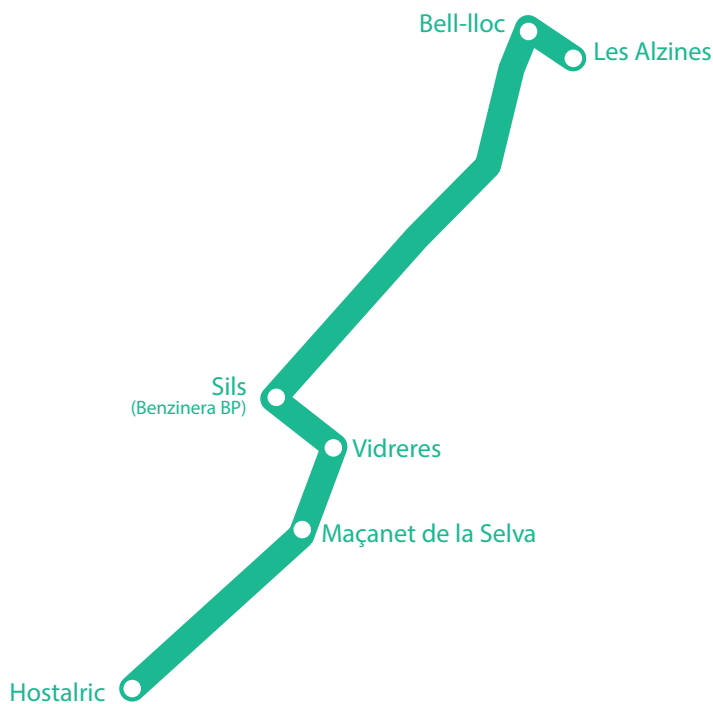

Ruta BLANES

	Blanes (Plaça Catalunya)	Blanes (Pont de ferro, Peixos Ros)	Lloret de Mar (Av. Vila de Blanes, Supermercat DIA)	Lloret de Mar (Estació de buses)	Lloret de Mar (Mas Romeu Les Alegries)	Les Alzines	Bell-lloc
MATÍ	7:35	7:45	7:50	7:55	8:05	8:45	8:55
TARDA	17:05	17:15	17:50	18:00	18:05	18:10	18:15

Ruta FIGUERES

	Figueres (Estació bus)	Figueres (Companyia d'Aigua FISERSA)	Orriols (Restaurant Parador N-II)	Autopista Girona Oest- Sortida AP7 (rotonda)	Bell-lloc	Les Alzines
MATÍ	7:40	7:50	8:10	8:25	8:40	8:55
	Les Alzines	Bell-lloc	Autopista Girona Oest (Sortida AP7, rotonda)	Orriols (Restaurant Parador N-II)	Figueres (Companyia d'Aigua FISERSA)	Figueres (Estació bus)
TARDA	16:55	17:10	17:15	17:40	18:00	18:10

Ruta HOSTALRIC

	Hostalric (Rest. La Conna)	Hostalric (Parada bus Plaça dels Bous)	Maçanet (Parada Ajuntament)	Vidreres (Davant Mercadona)	Sils (Benzinera BP)	Bell-lloc	Les Alzines
MATÍ	7:45	7:47	8:03	8:15	8:18	8:40	8:55
	Les Alzines	Bell-lloc	Sils (Benzinera BP)	Vidreres (Davant Mercadona)	Maçanet (Davant Bonpreu)	Hostalric (Parada bus Plaça dels Bous)	Hostalric (Benzinera)
TARDA	16:55	17:15	17:40	17:43	17:53	18:08	18:10

Ruta VIC

	Vic (Centre mèdic Vic)	Sta. Coloma de Farners (Estació d'autobusos)	Vilobi d'Onyar (Urb. Can Terret)	Les Alzines	Bell-lloc		
MATÍ	7:25	8:15	8:25	8:45	8:55		
	Les Alzines	Bell-lloc	Vilobi d'Onyar (Urb. Can Terret)	Sta. Coloma de Farners (Estació d'autobusos)	Vic (C/ Montserrat)	Vic (Església del Carme)	Vic (C. Verdaguier)
TARDA	16:55	17:10	17:30	17:40	18:15	18:30	18:33