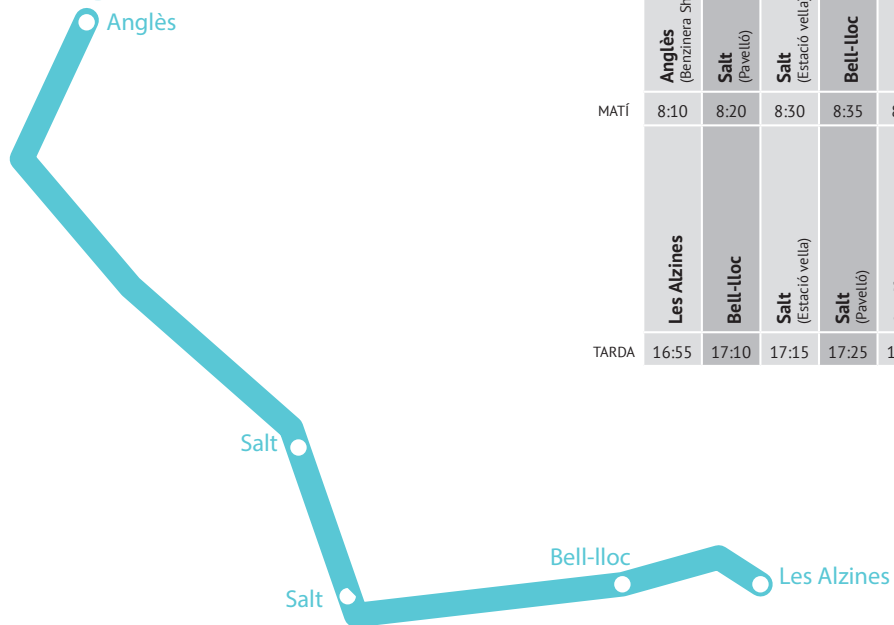

Ruta ANGLÈS

	Anglès (Benzinera Shell)	Salt (Pavelló)	Salt (Estació vella)	Bell-lloc	Les Alzines	Les Alzines
MATÍ	8:10	8:20	8:30	8:35	8:55	8:55
	Les Alzines	Bell-lloc	Salt (Estació vella)	Salt (Pavelló)	Anglès (C. Girona, Parada bus línia)	Anglès (Benzinera Shell)
TARDA	16:55	17:10	17:15	17:25	17:40	17:45