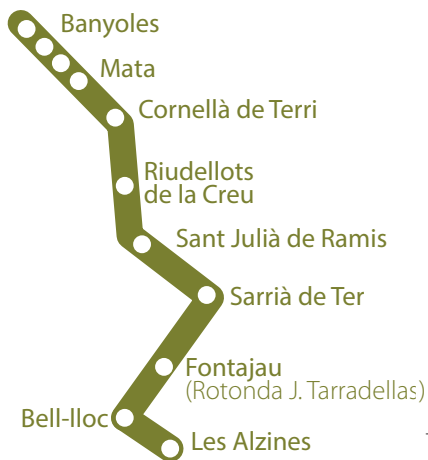

Ruta BANYOLES

	Banyoles (Via Olímpica)	Banyoles (Feisa)	Banyoles (Cases barates, Parada bus)	Mata (Parada bus)	Cornellà de Terri (Feisa)	Riudellots de la Creu	Sant Julià de Ramis (Les Alzines clares)	Sarrià de Ter (Biblioteca)	Fontajau (Pont de la Barca)	Fontajau (Rotonda J. Tarradellas)	Bell-lloc	Les Alzines
MATÍ	8:00	8:04	8:07	8:09	8:16	8:19	8:20	8:24	8:27	8:30	8:45	8:55
TARDA	16:55	17:10	17:18	17:26	17:28	17:36	17:42	17:49	17:53	17:57	18:03	