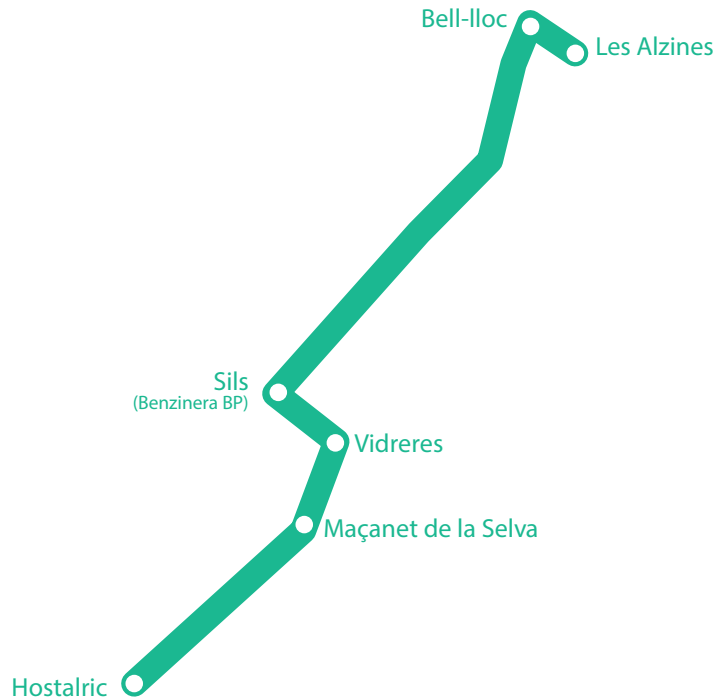

Ruta HOSTALRIC

	Hostalric (Rest. La Coma)	Hostalric (Parada bus Plaça dels Bous)	Maçanet (Parada Ajuntament)	Vidreres (Davant Mercadona)	Sils (Benzinera BP)	Bell-lloc	Les Alzines
MATÍ	7:45	7:47	8:03	8:15	8:18	8:40	8:55
	Les Alzines	Bell-lloc	Sils (Benzinera BP)	Vidreres (Davant Mercadona)	Maçanet (Davant Bonpreu)	Hostalric (Parada bus Plaça dels Bous)	Hostalric (Benzinera)
TARDA	16:55	17:15	17:40	17:43	17:53	18:08	18:10