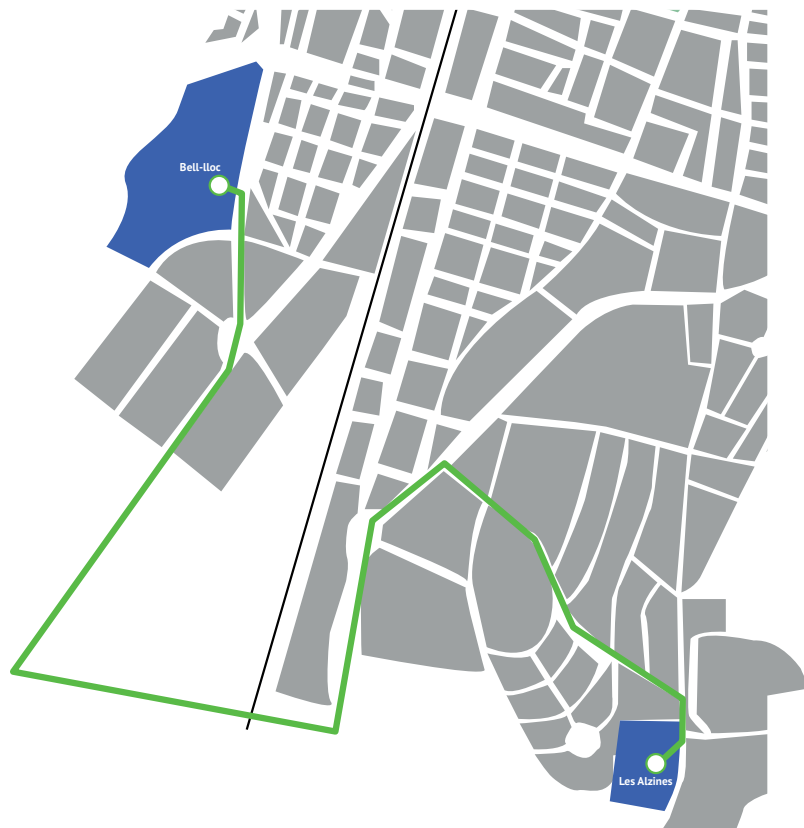

# Ruta

## LLANÇADORA LANZADERA SHUTTLE BUS

Servei de transport entre Bell-lloc i  
Les Alzines, tant al matí com a la tarda

*Servicio de transporte entre Bell-lloc y  
Les Alzines, tanto por la mañana como por la tarde.*

*Transport service between Bell-lloc and Les Alzines,  
both in the morning and in the afternoon*

**Matí:** Les Alzines (8:35 h.) - Bell-lloc (8:55 h.)  
*Mañana*  
*Morning*

**Tarda:** Bell-lloc (17:05 h.) - Les Alzines (17:15 h.)  
*Tarde*  
*Afternoon*