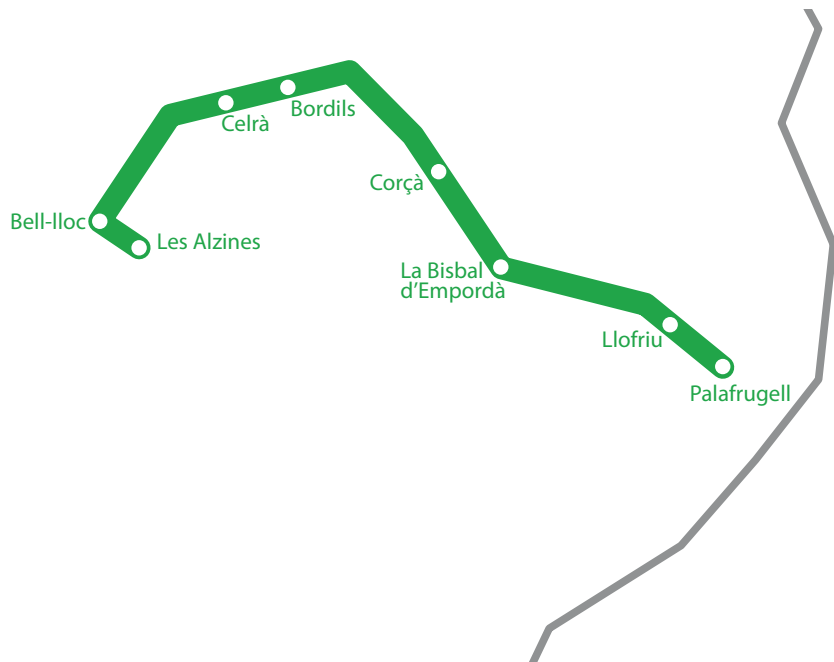

# Ruta PALAFRUGELL

	Palafrugell (Estació d'autobusos)	Llofriu (Parada Rest. La Sala de l'Isaac)	La Bisbal d'Empordà (Estació d'autobusos)	Corça (Sarfa)	Bordils (Sarfa)	Celrà (Bus centre)	Bell-lloc	Les Alzines
MATÍ	7:35	7:45	7:55	8:00	8:15	8:20	8:40	8:55
TARDA	16:55	17:10	17:25	17:30	17:35	17:45	17:55	18:10
	Palafrugell (Estació nova d'autobusos)							