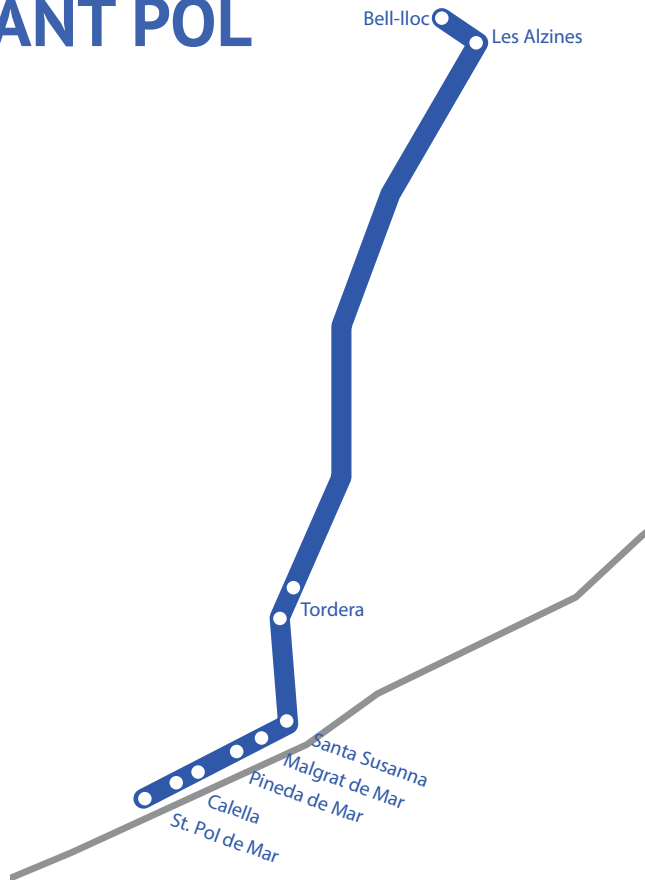

Ruta SANT POL

	Sant Pol de Mar (Residencial Tobella)	Calella (Davant autococia Solé)	Calella (Davant església)	Pineda de Mar (Parada de bus benzineria)	Santa Susanna (Davant Burger King)	Malgrat de Mar (CAP municipal)	Tordera (Davant benzineria)	Tordera (Veïnat St. Pere)	Les Alzines	Bell-lloc
MATÍ	7:20	7:30	7:35	7:40	7:45	7:50	8:00	8:05	8:45	8:55
	Les Alzines	Bell-lloc	Tordera (Veïnat St. Pere)	Tordera (Cami Ral)	Malgrat de Mar (CAP municipal)	Santa Susanna (Can Felu)	Pineda de Mar (Davant Bazar)	Calella (Zona Citroën)	Sant Pol de Mar (Davant veterinari)	
TARDA	16:55	17:10	17:45	17:50	18:00	18:05	18:10	18:16	18:26	