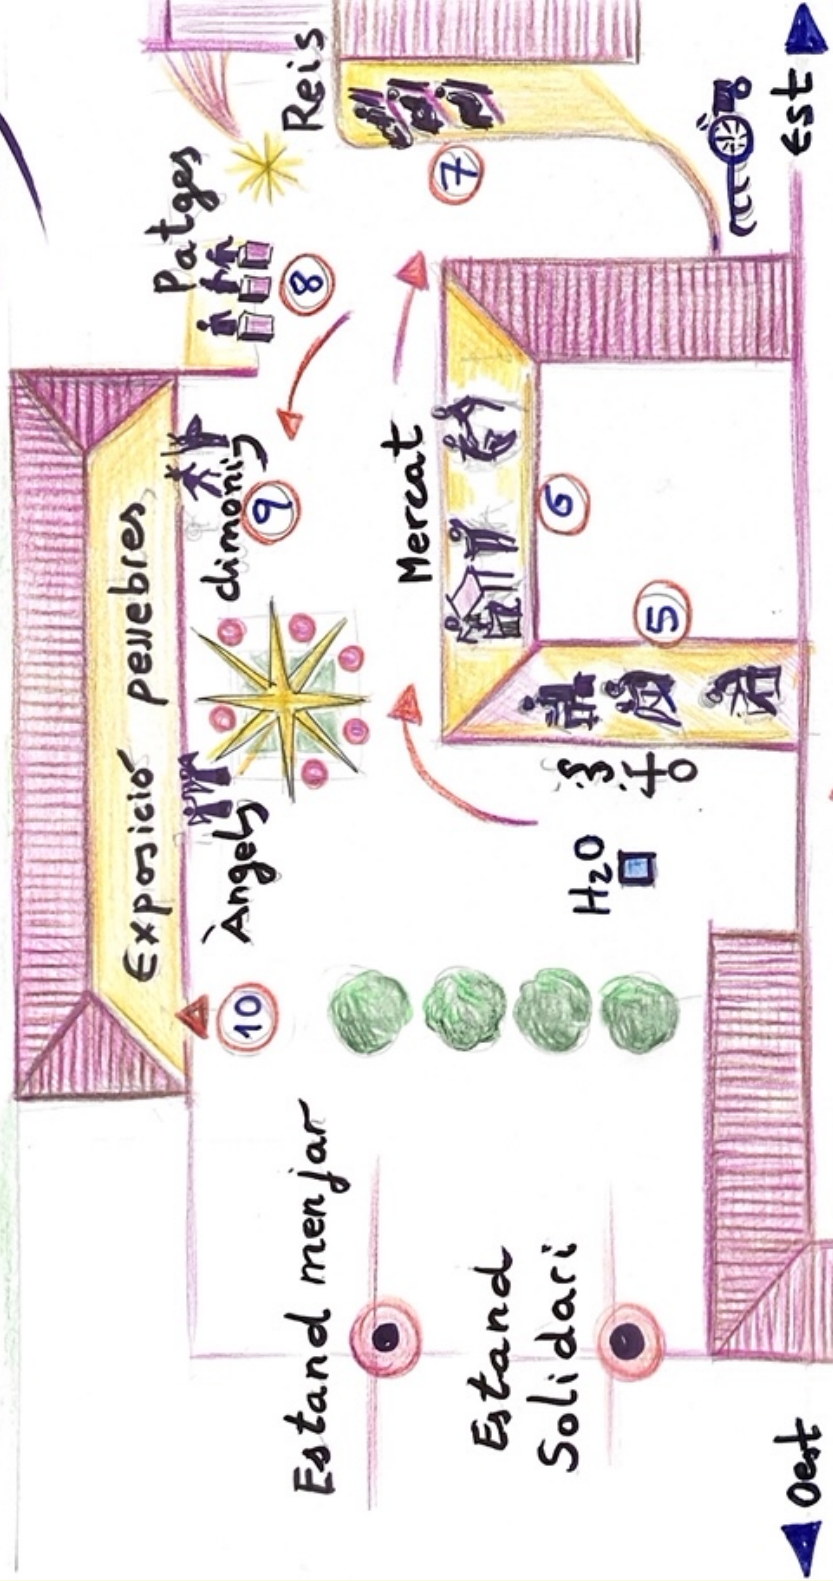

- Inici: ermita de la Mare de Déu (davant de la masia).
- Fi: la plaça.
- Aparcament:
P1. Busos.
P2. Pati ESO (entrada carrer d'Enric Marquès i Ribalta).
- Exposició de pessebres (edifici de primària).
- Exposició de tions i arbres de Nadal (edifici ESO)
- Patges reials.
- Parada solidària. Manualitats fetes pels alumnes.
- Estand de menjar solidari.

PROGRAMA DE LA FESTA

-  Entrades aparcaments
 -  Entrada peatonal
 -  1 Q1. Anunciació a Maria.P2
 -  2 Q2. Anunciació pastors. P2
 -  3 Q3. El naixement.P5B
 -  4 Q4. Empadronament.P5C
 -  5 Q5. Oficis. P3
 -  6 Q6. El mercat. P4
 -  7 Q7. Els tres Reis. P5A
 -  8 Q8. Àngels i dimonis. P1
 -  1 Estand solidari I i P
 -  2 Estand menjar solidari
 -  3 Exposició pessebres
 -  4 Patges reials
 -  5 Pastorets P6 i exposicions ESO
 -  Estrella i perles del Nadal
 -  Pas de l'aparcament 2 a l'inici del pessebre
- Q. Quadre. P. Primària
I. Infantil

PROJECTE T'EXPLICO EL NADAL

FESTA DE NADAL

DIVENDRES 15 DE DESEMBRE

Bon Nadal!

aparcament

2

festa de Nadal 2023

- ① Anunciació
- ② a. Pastors
- ③ El naixement
- ④ L'empadronament
- ⑤ ofis mercat
- ⑥ Reis Mags
- ⑧ Patges

- ⑨ Àngels i dimonis
- ⑩ Exposició pessebres

aparcament
Zona bus

2023