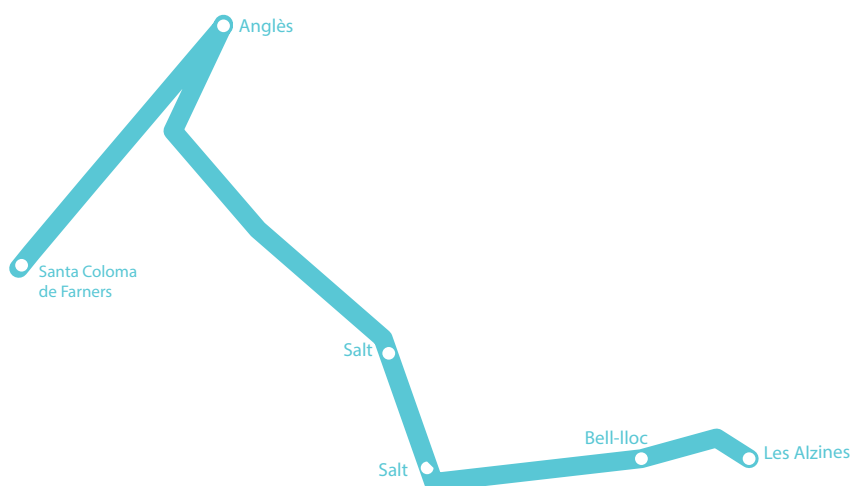

# Ruta BLANES

	Blanes (Plaça Catalunya)	Blanes (Pont de ferro. Peixos Ros)	Lloret de Mar (Av. Vila de Blanes. Supermercat DIA)	Lloret de Mar (Estació de buses)	Lloret de Mar (Mas Romeu   Les Alegries)	Les Alzines	Bell-lloc
MATÍ	7:35	7:45	7:50	7:55	8:05	8:45	8:55
TARDA	17:05	17:15	17:50	18:00	18:05	18:10	18:15

# Ruta FIGUERES

	<b>Figueres</b> (Estació bus)	<b>Figueres</b> (Companyia d'Aigua FISERSA)	<b>Orríols</b> (Restaurant Parador N-II)	<b>Autopista Girona Oest-</b> Sortida AP7 (rotonda)	<b>Bell-lloc</b>	<b>Les Alzines</b>
MATÍ	7:40	7:50	8:10	8:25	8:40	8:55
	<b>Les Alzines</b>	<b>Bell-lloc</b>	<b>Autopista Girona Oest</b> (Sortida AP7, rotonda)	<b>Orríols</b> (Restaurant Parador N-II)	<b>Figueres</b> (Companyia d'Aigua FISERSA)	<b>Figueres</b> (Estació bus)
TARDA	16:55	17:10	17:15	17:40	18:00	18:10

# Ruta HOSTALRIC

	<b>Hostalric</b> (Rest. La Conna)	<b>Hostalric</b> (Parada bus Plaça dels Bous)	<b>Maçanet</b> (Parada Ajuntament)	<b>Vidreres</b> (Davant Mercadona)	<b>Sils</b> (Benzinera BP)	<b>Bell-lloc</b>	<b>Les Alzines</b>
MATÍ	7:45	7:47	8:03	8:15	8:18	8:40	8:55
	<b>Les Alzines</b>	<b>Bell-lloc</b>	<b>Sils</b> (Benzinera BP)	<b>Vidreres</b> (Davant Mercadona)	<b>Maçanet</b> (Davant Bonpreu)	<b>Hostalric</b> (Parada bus Plaça dels Bous)	<b>Hostalric</b> (Benzinera)
TARDA	16:55	17:15	17:40	17:43	17:53	18:08	18:10

# Ruta SANTA COLOMA DE FARNERS

		Santa Coloma de F. (Estació d'autobusos)	Anglès (Benzinera Shell)	Salt (Pavelló)	Salt (Estació vella)	Bell-lloc	Les Alzines	
MATÍ	8:00	8:10	8:20	8:30	8:35	8:55		
	Les Alzines	Bell-lloc	Salt (Estació vella)	Salt (Pavelló)	Anglès (C. Girona. Parada bus línia)	Anglès (Benzinera Shell)	Santa Coloma de F. (Estació d'autobusos)	
TARDA	17:00	17:10	17:20	17:25	17:40	17:45	17:55	