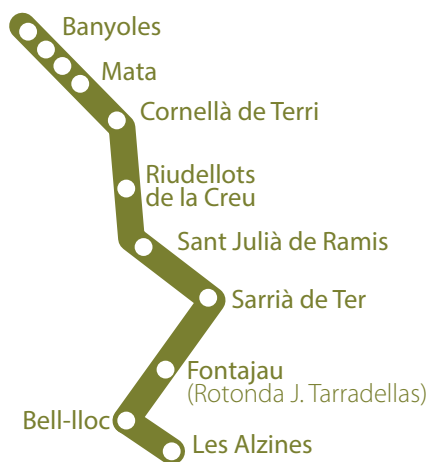

# SERVEI DE TRANSPORT ESCOLAR

*SERVICIO DE TRANSPORTE ESCOLAR*

*SCHOOL TRANSPORT SERVICE*

COL·LEGI

**BELL-LLOC**

**Curs 2024-2025**

# Ruta BANYOLES

	Banyoles (Vila Olímpica)	Banyoles (Teisa)	Banyoles (Cases barates. Parada bus)	Mata (Parada bus)	Cornellà de Terri (Teisa)	Riudellots de la Creu	Sant Julià de Ramis (Les Alzines clares)	Sarrià de Ter (Biblioteca)	Fontajau (Pont de la Barca)	Fontajau (Rotonda J. Tarradellas)	Bell-lloc	Les Alzines
MATÍ	8:00	8:04	8:07	8:09	8:16	8:19	8:20	8:24	8:27	8:30	8:45	8:55
TARDA	16:55	17:10	17:18	17:26	17:28	17:36	17:42	17:49	17:53	17:57	18:03	

# Ruta BLANES

	Blanes (Plaça Catalunya)	Blanes (Pont de ferro. Peixos Ros)	Lloret de Mar (Av. Vila de Blanes. Supermercat DIA)	Lloret de Mar (Estació de buses)	Lloret de Mar (Mas Romeu   Les Alegries)	Les Alzines	Bell-lloc
MATÍ	7:35	7:45	7:50	7:55	8:05	8:45	8:55
TARDA	17:05	17:15	17:50	18:00	18:05	18:10	18:15

# Ruta FIGUERES

	<b>Figueres</b> (Estació bus)	<b>Figueres</b> (Companyia d'Aigua FISERSA)	<b>Orríols</b> (Restaurant Parador N-II)	<b>Autopista Girona Oest-</b> Sortida AP7 (rotonda)	<b>Bell-lloc</b>	<b>Les Alzines</b>
MATÍ	7:40	7:50	8:10	8:25	8:40	8:55
	<b>Les Alzines</b>	<b>Bell-lloc</b>	<b>Autopista Girona Oest</b> (Sortida AP7, rotonda)	<b>Orríols</b> (Restaurant Parador N-II)	<b>Figueres</b> (Companyia d'Aigua FISERSA)	<b>Figueres</b> (Estació bus)
TARDA	16:55	17:10	17:15	17:40	18:00	18:10