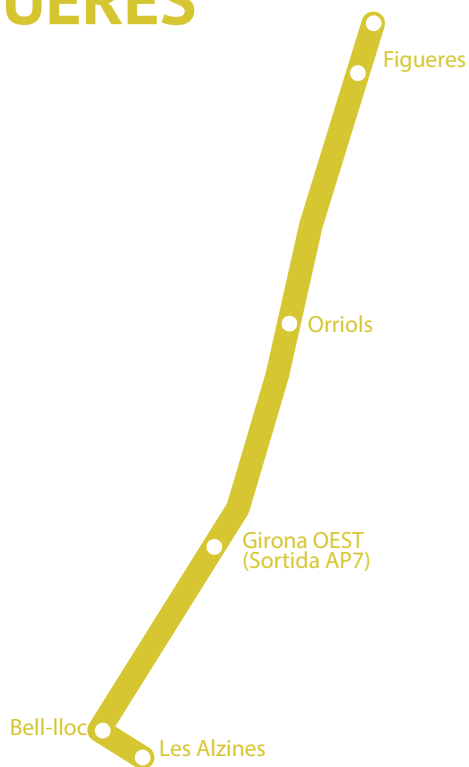

# Ruta BANYOLES

	Banyoles (Vila Olímpica)	Banyoles (Teisa)	Banyoles (Cases barates. Parada bus)	Mata (Parada bus)	Cornellà de Terri (Teisa)	Riudellots de la Creu	Sant Julià de Ramis (Les Alzines clares)	Sarrià de Ter (Biblioteca)	Fontajau (Pont de la Barca)	Fontajau (Rotonda J. Tarradellas)	Bell-lloc	Les Alzines
MATÍ	8:00	8:04	8:07	8:09	8:16	8:19	8:20	8:24	8:27	8:30	8:45	8:55
TARDA	16:55	17:10	17:18	17:26	17:28	17:36	17:42	17:49	17:53	17:57	18:03	

# Ruta BLANES

	Blanes (Plaça Catalunya)	Blanes (Pont de ferro. Peixos Ros)	Lloret de Mar (Av. Vila de Blanes. Supermercat DIA)	Lloret de Mar (Estació de buses)	Lloret de Mar (Mas Romeu   Les Alegries)	Les Alzines	Bell-lloc
MATÍ	7:35	7:45	7:50	7:55	8:05	8:45	8:55
TARDA	17:05	17:15	17:50	18:00	18:05	18:10	18:15

# Ruta FIGUERES

	<b>Figueres</b> (Estació bus)	<b>Figueres</b> (Companyia d'Aigua FISERSA)	<b>Orríols</b> (Restaurant Parador N-II)	<b>Autopista Girona Oest-</b> Sortida AP7 (rotonda)	<b>Bell-lloc</b>	<b>Les Alzines</b>
MATÍ	7:40	7:50	8:10	8:25	8:40	8:55
	<b>Les Alzines</b>	<b>Bell-lloc</b>	<b>Autopista Girona Oest</b> (Sortida AP7, rotonda)	<b>Orríols</b> (Restaurant Parador N-II)	<b>Figueres</b> (Companyia d'Aigua FISERSA)	<b>Figueres</b> (Estació bus)
TARDA	16:55	17:10	17:15	17:40	18:00	18:10