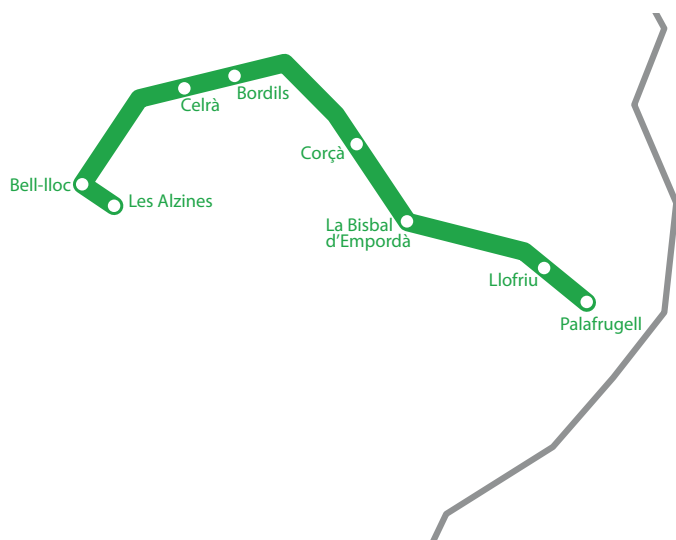

Ruta PALAFRUGELL

		Palafrugell (Estació d'autobusos)	Llofriu (Parada Rest. La Sala de l'Isaac)	La Bisbal d'Empordà (Estació d'autobusos)	Corçà (Sarfa)	Bordils (Sarfa)	Celrà (Bus centre)	Bell-lloc	Les Alzines	
MATÍ	7:35	7:45	7:55	8:00	8:15	8:20	8:40	8:55		
	Les Alzines	Bell-lloc	Celrà (Bus centre)	Celrà (Polígon industrial)	Bordils (Sarfa)	Corçà (Sarfa)	La Bisbal d'Empordà (Estació d'autobusos)	Llofriu (Parada Rest. La Sala de l'Isaac)	Palafrugell (Estació nova d'autobusos)	
TARDA	16:55	17:10	17:25	17:30	17:35	17:45	17:55	18:10	18:20