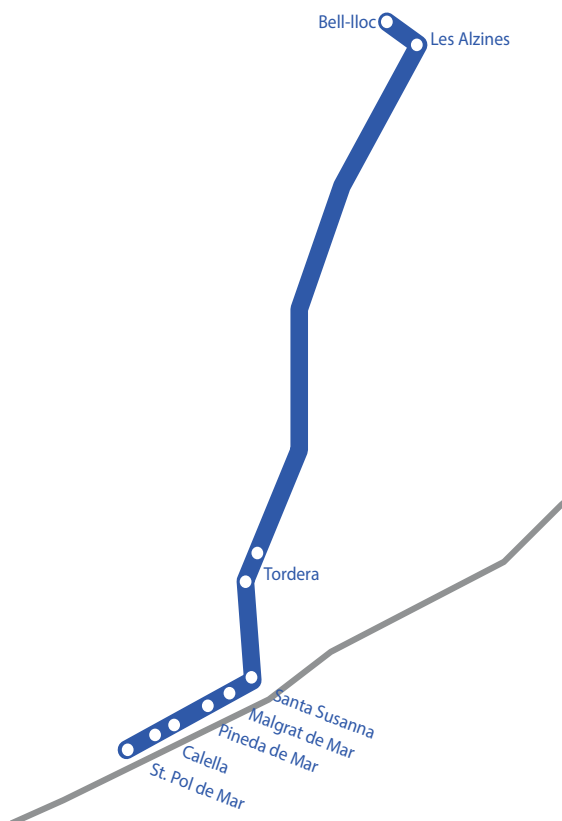

Ruta SANT POL

	Sant Pol de Mar (Residència l Tobella)	Calella (Davant autoecola Solé)	Calella (Davant església)	Pineda de Mar (Parada de bus benzínera)	Santa Susanna (Davant Burger King)	Malgrat de Mar (CAP municipal)	Tordera (Davant benzínera)	Tordera (Véinat St. Pere)	Les Alzines	Bell-lloc
MATÍ	7:20	7:30	7:35	7:40	7:45	7:50	8:00	8:05	8:45	8:55
	Les Alzinez	Bell-lloc	Tordera (Véinat St. Pere)	Tordera (Camí Ral)	Malgrat de Mar (CAP municipal)	Santa Susanna (Can Feliu)	Pineda de Mar (Davant Bazar)	Calella (Zona Citroën)	Sant Pol de Mar (Davant veterinarí)	
TARDA	16:55	17:10	17:45	17:50	18:00	18:05	18:10	18:16	18:26