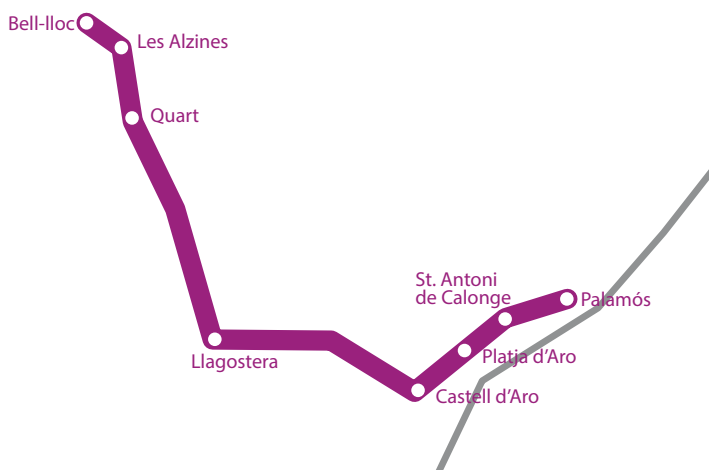

Ruta PALAMÓS

		Palamós (Correus)	St. Antoni de Calonge (Oficina de turisme)	Platja d'Aro ("Wine Palace")	Castell d'Aro (Pl. Poeta Sitjar)	Llagostera (Teisa)	Quart (encreuament camp de futbol)	Les Alzines	Bell-lloc
MATÍ	7:30	7:36	7:47	7:53	8:07	8:25	8:35	8:50	
	Bell-lloc	Les Alzines	Quart (encreuament camp de futbol)	Llagostera (Teisa)	Castell d'Aro (Pl. Poeta Sitjar)	Platja d'Aro ("Wine Palace")	St. Antoni de Calonge (Oficina de turisme)	Palamós (Correus)	
TARDA	17:05	17:15	17:22	17:35	17:48	17:56	18:05	18:13