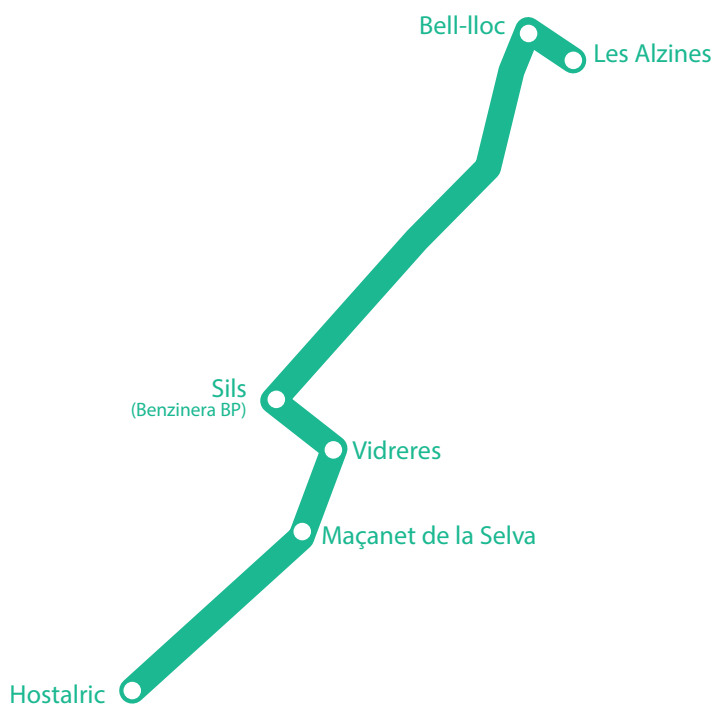

# Ruta BANYOLES

	Banyoles (Vila Olímpica)	Banyoles (Teisa)	Banyoles (Cases barates. Parada bus)	Mata (Parada bus)	Cornellà de Terri (Teisa)	Riudellots de la Creu	Sant Julià de Ramis (Les Alzines clares)	Sarrià de Ter (Biblioteca)	Fontajau (Pont de la Barca)	Fontajau (Rotonda J. Tarradellas)	Bell-lloc	Les Alzines
MATÍ	8:00	8:04	8:07	8:09	8:16	8:19	8:20	8:24	8:27	8:30	8:45	8:55
TARDA	16:55	17:10	17:18	17:26	17:28	17:36	17:42	17:49	17:53	17:57	18:03	

# Ruta BLANES

	Blanes (Plaça Catalunya)	Blanes (Pont de ferro. Peixos Ros)	Lloret de Mar (Av. Vila de Blanes. Supermercat DIA)	Lloret de Mar (Estació de buses)	Lloret de Mar (Mas Romeu   Les Alegries)	Les Alzines	Bell-lloc
MATÍ	7:35	7:45	7:50	7:55	8:05	8:45	8:55
TARDA	17:05	17:15	17:50	18:00	18:05	18:10	18:15

# Ruta FIGUERES

	<b>Figueres</b> (Estació bus)	<b>Figueres</b> (Companyia d'Aigua FISERSA)	<b>Orríols</b> (Restaurant Parador N-II)	<b>Autopista Girona Oest-</b> Sortida AP7 (rotonda)	<b>Bell-lloc</b>	<b>Les Alzines</b>
MATÍ	7:40	7:50	8:10	8:25	8:40	8:55
	<b>Les Alzines</b>	<b>Bell-lloc</b>	<b>Autopista Girona Oest</b> (Sortida AP7, rotonda)	<b>Orríols</b> (Restaurant Parador N-II)	<b>Figueres</b> (Companyia d'Aigua FISERSA)	<b>Figueres</b> (Estació bus)
TARDA	16:55	17:10	17:15	17:40	18:00	18:10

# Ruta HOSTALRIC

	<b>Hostalric</b> (Rest. La Conna)	<b>Hostalric</b> (Parada bus Plaça dels Bous)	<b>Maçanet</b> (Parada Ajuntament)	<b>Vidreres</b> (Davant Mercadona)	<b>Sils</b> (Benzinera BP)	<b>Bell-lloc</b>	<b>Les Alzines</b>
MATÍ	7:45	7:47	8:03	8:15	8:18	8:40	8:55
	<b>Les Alzines</b>	<b>Bell-lloc</b>	<b>Sils</b> (Benzinera BP)	<b>Vidreres</b> (Davant Mercadona)	<b>Maçanet</b> (Davant Bonpreu)	<b>Hostalric</b> (Parada bus Plaça dels Bous)	<b>Hostalric</b> (Benzinera)
TARDA	16:55	17:15	17:40	17:43	17:53	18:08	18:10