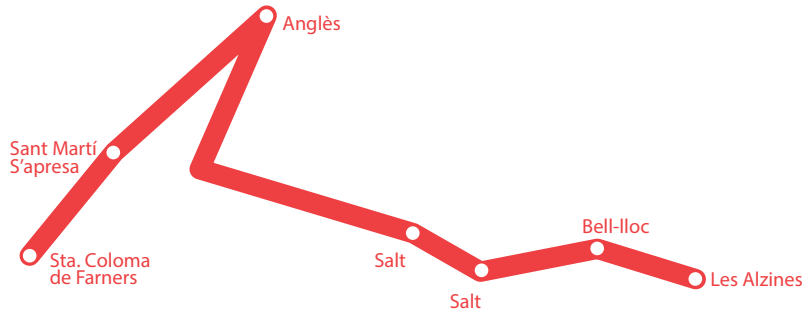

Ruta FIGUERES

MATÍ

TARDA

7:50	Figueres Companyia d'Aigua FISERSA	16:55	Les Alzines
8:00	Figueres Avinguda d'Àlguema, polígon Peugeot	17:10	Bell-lloc
8:10	Orriols Restaurant Parador N-II	17:40	Orriols Restaurant Parador N-II
8:25	Autopista Girona Oest Sortida AP-7 rotonda	17:50	Figueres Avinguda d'Àlguema, polígon Peugeot
8:40	Bell-lloc	18:05	Figueres Companyia d'Aigua FISERSA
8:55	Les Alzines		

Ruta HOSTALRIC

MATÍ

TARDA

7:45	Hostalric Rest. La Conna	16:55	Les Alzines
7:47	Hostalric Parada bus Plaça dels Bous	17:15	Bell-lloc
8:03	Maçanet Parada Ajuntament	17:40	Sils Benzinera BP
8:15	Vidreres Davant Mercadona	17:43	Vidreres Davant Mercadona
8:18	Sils Benzinera BP	17:53	Maçanet Davant Bonpreu
8:40	Bell-lloc	18:08	Hostalric Parada bus Plaça dels Bous
8:55	Les Alzines	18:10	Hostalric Benzinera

Ruta SANTA COLOMA DE FANERS

MATÍ		TARDA	
8:00	Santa Coloma de F. Estació d'autobusos	17:00	Les Alzines
8:05	Sant Martí Sapresa	17:10	Bell-lloc
8:10	Anglès Benzinera Shell	17:20	Salt Estació vella
8:20	Salt Pavelló	17:25	Salt Pavelló
8:30	Salt Estació vella	17:45	Anglès Benzinera Shell
8:40	Bell-lloc	17:50	Sant Martí Sapresa
8:55	Les Alzines	17:55	Santa Coloma de F. Estació d'autobusos