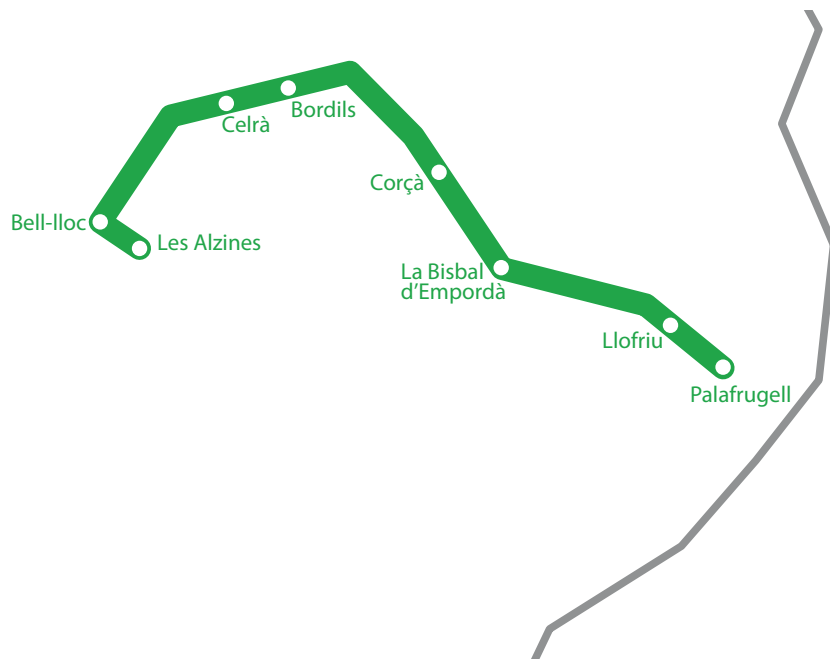

Ruta FIGUERES

MATÍ

TARDA

7:50	Figueres Companyia d'Aigua FISERSA	16:55	Les Alzines
8:00	Figueres Avinguda d'Àlguema, polígon Peugeot	17:10	Bell-lloc
8:10	Orriols Restaurant Parador N-II	17:40	Orriols Restaurant Parador N-II
8:25	Autopista Girona Oest Sortida AP-7 rotonda	17:50	Figueres Avinguda d'Àlguema, polígon Peugeot
8:40	Bell-lloc	18:05	Figueres Companyia d'Aigua FISERSA
8:55	Les Alzines		

Ruta SANTA COLOMA DE FANERS

MATÍ		TARDA	
8:00	Santa Coloma de F. Estació d'autobusos	17:00	Les Alzines
8:05	Sant Martí Sapresa	17:10	Bell-lloc
8:10	Anglès Benzinera Shell	17:20	Salt Estació vella
8:20	Salt Pavelló	17:25	Salt Pavelló
8:30	Salt Estació vella	17:45	Anglès Benzinera Shell
8:40	Bell-lloc	17:50	Sant Martí Sapresa
8:55	Les Alzines	17:55	Santa Coloma de F. Estació d'autobusos

Ruta PALAFRUGELL

MATÍ		TARDA	
7:30	Palafrugell Estació d'autobusos	16:55	Les Alzines
7:40	Llofriú Parada Rest. La Sala de l'Isaac	17:10	Bell-lloc
7:55	La Bisbal d'Empordà Estació d'autobusos	17:25	Celrà Bus centre
8:00	Corçà Sarfa	17:30	Celrà Polígon industrial
8:15	Bordils Sarfa	17:35	Bordils Sarfa
8:20	Celrà Bus centre	17:45	Corçà Sarfa
8:40	Bell-lloc	17:55	La Bisbal d'Empordà Estació d'autobusos
8:55	Les Alzines	18:10	Llofriú Parada Rest. La Sala de l'Isaac
		18:20	Palafrugell Estació nova d'autobusos

Ruta S'AGARÓ

	MATÍ	TARDA
	7:40 S'Agaró Supermercat Valvi	16:55 Les Alzines
	7:53 Sant Feliu de Guíxols Estació de busos	17:10 Bell-lloc
	7:57 Sant Feliu de Guíxols Vilartagues	17:20 Llambilles Parada bus
	8:05 Santa Cristina d'Aro Plaça Salvador Bonet	17:30 Cassà de la Selva Parada bus centre poble Caprabo
	8:20 Cassà de la Selva Parada bus centre poble Caprabo	17:45 Santa Cristina d'Aro Plaça Salvador Bonet
	8:30 Llambilles Parada bus	17:55 Sant Feliu de Guíxols Vilartagues
	8:40 Les Alzines	18:00 Sant Feliu de Guíxols Estació de busos
	8:55 Bell-lloc	18:10 S'Agaró Supermercat Valvi