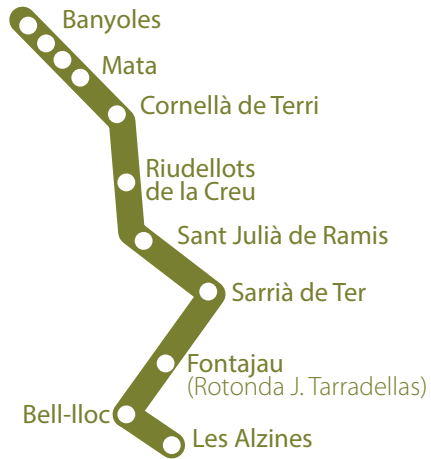

SERVEI DE TRANSPORT ESCOLAR

SERVICIO DE TRANSPORTE ESCOLAR

SCHOOL TRANSPORT SERVICE

COL·LEGI
BELL-LLOC

Curs 2025-2026

Ruta BANYOLES

MATÍ		TARDA	
8:00	Banyoles Vila Olímpica	16:55	Les Alzines
8:04	Banyoles Teisa	17:10	Bell-lloc
8:07	Banyoles Cases barates. Parada bus	17:18	Fontajau Rotonda J. Tarradellas
8:09	Mata Parada bus	17:26	Sarrià de Ter Teisa
8:16	Cornellà de Terri Teisa	17:28	Sant Julià de Ramis Les Alzines clares
8:19	Riudellots de la Creu	17:36	Riudellots de la Creu
8:20	Sant Julià de Ramis Les Alzines clares	17:42	Cornellà de Terri Teisa
8:24	Sarrià de Ter Biblioteca	17:49	Mata Parada bus
8:27	Fontajau Pont de la Barca	17:53	Banyoles Cases barates. Parada bus
8:30	Fontajau Rotonda J. Tarradellas	17:57	Banyoles Teisa
8:45	Bell-lloc	18:03	Banyoles Vila Olímpica
8:55	Les Alzines		

Ruta BLANES

MATÍ		TARDA	
7:35	Blanes Plaça Catalunya	17:05	Bell-lloc
7:45	Blanes Pont de ferro. Peixos Ros	17:15	Les Alzines
7:50	Lloret de Mar Av. Vila de Blanes. Supermercat DIA	17:50	Lloret de Mar Mas Romeu Les Alegries
7:55	Lloret de Mar Estació de busos	18:00	Lloret de Mar Estació de busos
8:05	Lloret de Mar Mas Romeu Les Alegries	18:05	Lloret de Mar Av. Vila de Blanes. Supermercat DIA
8:45	Les Alzines	18:10	Blanes Pont de ferro dir. Peixos Ros
8:55	Bell-lloc	18:15	Blanes Plaça Catalunya

Ruta FIGUERES

MATÍ

TARDA

7:50	Figueres Companyia d'Aigua FISERSA	16:55	Les Alzines
8:00	Figueres Avinguda d'Àlguema, polígon Peugeot	17:10	Bell-lloc
8:10	Orriols Restaurant Parador N-II	17:40	Orriols Restaurant Parador N-II
8:25	Autopista Girona Oest Sortida AP-7 rotonda	17:50	Figueres Avinguda d'Àlguema, polígon Peugeot
8:40	Bell-lloc	18:05	Figueres Companyia d'Aigua FISERSA
8:55	Les Alzines		