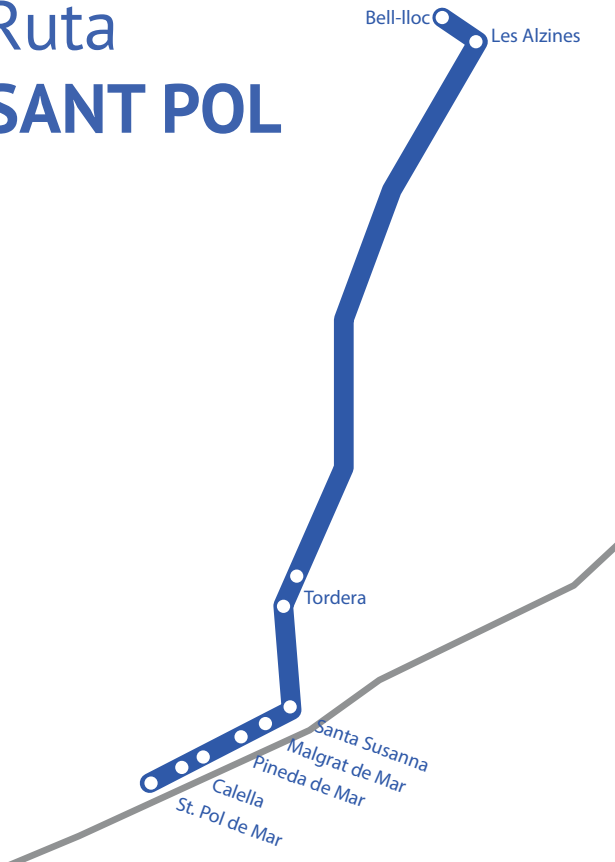

Ruta SANT POL

MATÍ		TARDA	
7:20	Sant Pol de Mar Residencial Tobella	16:55	Les Alzines
7:30	Calella Davant autoecola Solé	17:10	Bell-lloc
7:35	Calella Davant església	17:45	Tordera Veinat St. Pere
7:40	Pineda de Mar Parada de bus benzínera	17:50	Tordera Camí Ral
7:45	Santa Susanna Davant Burger King	18:00	Malgrat de Mar CAP municipal
7:50	Malgrat de Mar CAP municipal	18:05	Santa Susanna Can Feliu
8:00	Tordera Davant benzínera	18:10	Pineda de Mar Davant Bazar
8:05	Tordera Veinat St. Pere	18:16	Calella Zona Citroën
8:45	Les Alzines	18:26	Sant Pol de Mar Davant veterinari
8:55	Bell-lloc