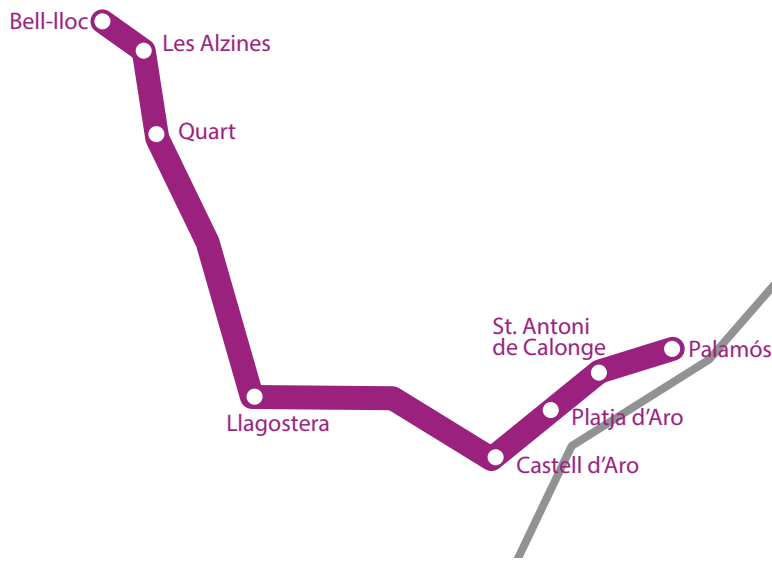

Ruta PALAMÓS

	MATÍ	TARDA
	7:30 Palamós Nova estació	17:05 Bell-lloc
	7:36 St. Antoni de Calonge Oficina de turisme	17:15 Les Alzines
	7:47 Platja d'Aro Wine Palace	17:25 Quart Encreuament camp de futbol
	7:53 Castell d'Aro PL Poeta Sitjar	17:40 Llagostera Teisa
	8:07 Llagostera Teisa	17:51 Castell d'Aro PL Poeta Sitjar
	8:20 Quart Encreuament camp de futbol	17:56 Platja d'Aro Wine Palace
	8:30 Les Alzines	18:08 St. Antoni de Calonge Oficina de turisme
	8:50 Bell-lloc	18:15 Palamós Nova estació