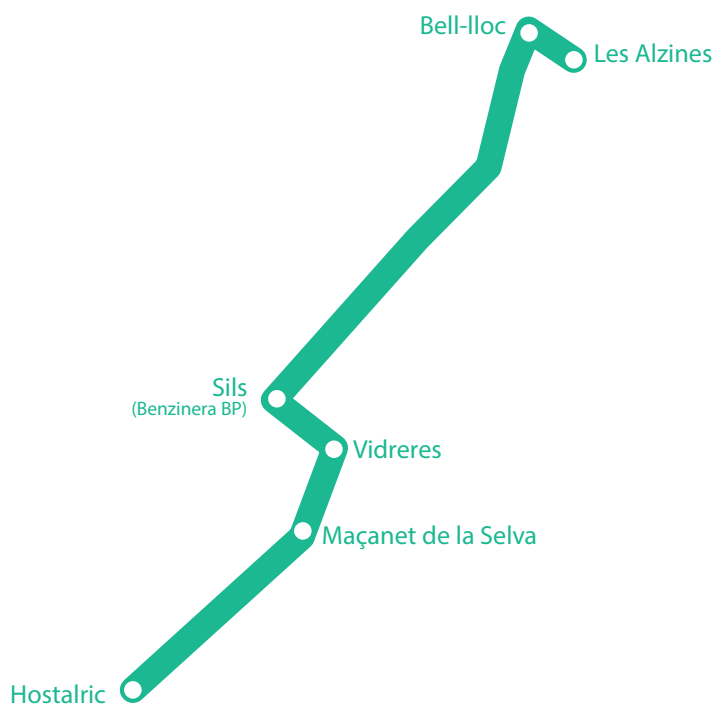

Ruta BLANES

MATÍ		TARDA	
7:35	Blanes Plaça Catalunya	17:05	Bell-lloc
7:45	Blanes Pont de ferro. Peixos Ros	17:15	Les Alzines
7:50	Lloret de Mar Av. Vila de Blanes. Supermercat DIA	17:50	Lloret de Mar Mas Romeu Les Alegries
7:55	Lloret de Mar Estació de busos	18:00	Lloret de Mar Estació de busos
8:05	Lloret de Mar Mas Romeu Les Alegries	18:05	Lloret de Mar Av. Vila de Blanes. Supermercat DIA
8:45	Les Alzines	18:10	Blanes Pont de ferro dir. Peixos Ros
8:55	Bell-lloc	18:15	Blanes Plaça Catalunya

Ruta FIGUERES

MATÍ

TARDA

7:50	Figueres Companyia d'Aigua FISERSA	16:55	Les Alzines
8:00	Figueres Avinguda d'Àlguema, polígon Peugeot	17:10	Bell-lloc
8:10	Orriols Restaurant Parador N-II	17:40	Orriols Restaurant Parador N-II
8:25	Autopista Girona Oest Sortida AP-7 rotonda	17:50	Figueres Avinguda d'Àlguema, polígon Peugeot
8:40	Bell-lloc	18:05	Figueres Companyia d'Aigua FISERSA
8:55	Les Alzines		

Ruta HOSTALRIC

MATÍ

TARDA

7:45	Hostalric Rest. La Conna	16:55	Les Alzines
7:47	Hostalric Parada bus Plaça dels Bous	17:15	Bell-lloc
8:03	Maçanet Parada Ajuntament	17:40	Sils Benzinera BP
8:15	Vidreres Davant Mercadona	17:43	Vidreres Davant Mercadona
8:18	Sils Benzinera BP	17:53	Maçanet Davant Bonpreu
8:40	Bell-lloc	18:08	Hostalric Parada bus Plaça dels Bous
8:55	Les Alzines	18:10	Hostalric Benzinera

Ruta SANTA COLOMA DE FANERS

MATÍ		TARDA	
8:00	Santa Coloma de F. Estació d'autobusos	17:00	Les Alzines
8:05	Sant Martí Sapresa	17:10	Bell-lloc
8:10	Anglès Benzinera Shell	17:20	Salt Estació vella
8:20	Salt Pavelló	17:25	Salt Pavelló
8:30	Salt Estació vella	17:45	Anglès Benzinera Shell
8:40	Bell-lloc	17:50	Sant Martí Sapresa
8:55	Les Alzines	17:55	Santa Coloma de F. Estació d'autobusos