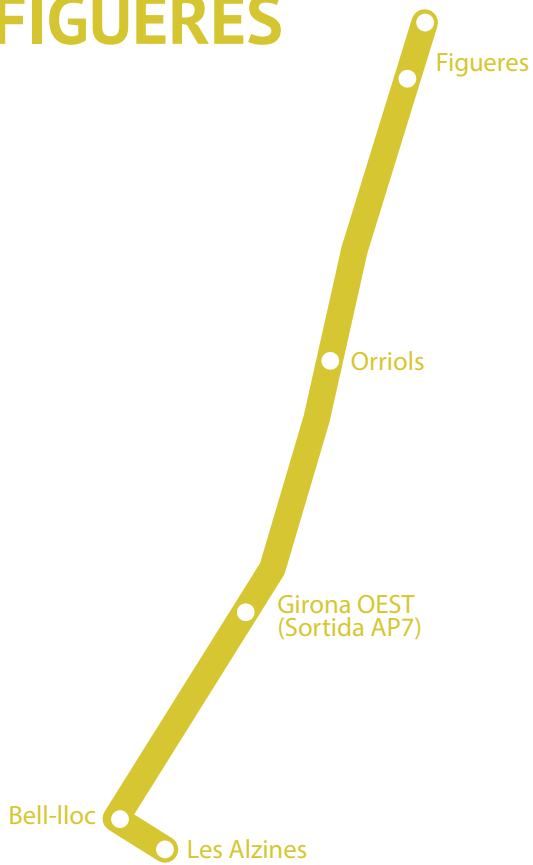

SERVEI DE TRANSPORT ESCOLAR

SERVICIO DE TRANSPORTE ESCOLAR

SCHOOL TRANSPORT SERVICE

COL·LEGI
BELL-LLOC

Curs 2025-2026

Ruta BANYOLES

MATÍ		TARDA	
8:00	Banyoles Vila Olímpica	16:55	Les Alzines
8:04	Banyoles Teisa	17:10	Bell-lloc
8:07	Banyoles Cases barates. Parada bus	17:18	Fontajau Rotonda J. Tarradellas
8:09	Mata Parada bus	17:26	Sarrià de Ter Teisa
8:16	Cornellà de Terri Teisa	17:28	Sant Julià de Ramis Les Alzines clares
8:19	Riudellots de la Creu	17:36	Riudellots de la Creu
8:20	Sant Julià de Ramis Les Alzines clares	17:42	Cornellà de Terri Teisa
8:24	Sarrià de Ter Biblioteca	17:49	Mata Parada bus
8:27	Fontajau Pont de la Barca	17:53	Banyoles Cases barates. Parada bus
8:30	Fontajau Rotonda J. Tarradellas	17:57	Banyoles Teisa
8:45	Bell-lloc	18:03	Banyoles Vila Olímpica
8:55	Les Alzines		

Ruta BLANES

MATÍ		TARDA	
7:35	Blanes Plaça Catalunya	17:05	Bell-lloc
7:45	Blanes Pont de ferro. Peixos Ros	17:15	Les Alzines
7:50	Lloret de Mar Av. Vila de Blanes. Supermercat DIA	17:50	Lloret de Mar Mas Romeu Les Alegries
7:55	Lloret de Mar Estació de busos	18:00	Lloret de Mar Estació de busos
8:05	Lloret de Mar Mas Romeu Les Alegries	18:05	Lloret de Mar Av. Vila de Blanes. Supermercat DIA
8:45	Les Alzines	18:10	Blanes Pont de ferro dir. Peixos Ros
8:55	Bell-lloc	18:15	Blanes Plaça Catalunya

Ruta FIGUERES

MATÍ

TARDA

7:50	Figueres Companyia d'Aigua FISERSA	16:55	Les Alzines
8:00	Figueres Avinguda d'Àlguema, polígon Peugeot	17:10	Bell-lloc
8:10	Orriols Restaurant Parador N-II	17:40	Orriols Restaurant Parador N-II
8:25	Autopista Girona Oest Sortida AP-7 rotonda	17:50	Figueres Avinguda d'Àlguema, polígon Peugeot
8:40	Bell-lloc	18:05	Figueres Companyia d'Aigua FISERSA
8:55	Les Alzines		